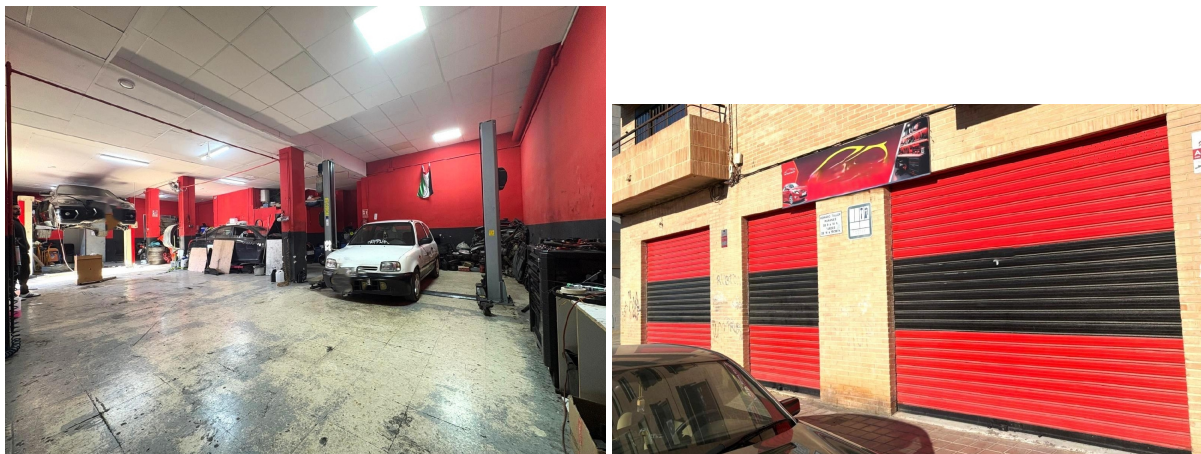

local en venta Mislata, Horta Oest

Se traspasa taller de reparación de vehículos completamente operativo en Mislata, en zona consolidada y con buena accesibilidad.~~El local dispone de 204 m2 con amplia zona diáfana de trabajo, techos altos, buena iluminación y doble puerta de acceso con persiana metálica, lo que facilita la entrada y salida de vehículos y mejora la operativa diaria.~~Se transmite totalmente equipado y listo para continuar la actividad desde el primer día:~~• Dos elevadores~• Compresor~• Máquina de diagnóstico~• Alineadora~• Herramientas profesionales~• Stock incluido~~Negocio en funcionamiento, ideal para mecánico autónomo que quiera iniciar o ampliar actividad sin asumir la elevada inversión que supone montar un taller desde cero.~~Precio de traspaso: 100.000 €~~Para más información económica y condiciones del alquiler, contactar por privado.~~Por mandato expreso del propietario, comercializamos este inmueble en EXCLUSIVA, lo que le garantiza un servicio de calidad, un trato fácil, un proceso sencillo, rápido y sin interferencias de terceros. Por este motivo, se ruega no molestar al propietario, a los ocupantes de la propiedad, a los vecinos o conserjes del edificio o urbanización si los hubiera. Muchas gracias por su comprensión. Si Usted es agencia inmobiliaria y tiene un cliente para este inmueble, llámenos, estaremos encantados de colaborar en esta y otras operaciones.~~Gestión de Viviendas es una Agencia Registrada con el N° 5928 en el Registro Obligatorio de Agentes Inmobiliarios de la Comunitat Valenciana, según el DECRETO 98/2022, de 29 de julio, del Consell, por el que se regula el Registro de Agentes de Intermediación Inmobiliaria de la Comunitat Valenciana.~~Los datos expuestos son ofrecidos por terceros, meramente informativos y se suponen correctos. Nuestra empresa no garantiza su exacta veracidad. La oferta está sujeta a errores, cambios de precio, omisión y/o retirada del mercado sin previo aviso. El precio no incluye HONORARIOS INMOBILIARIOS