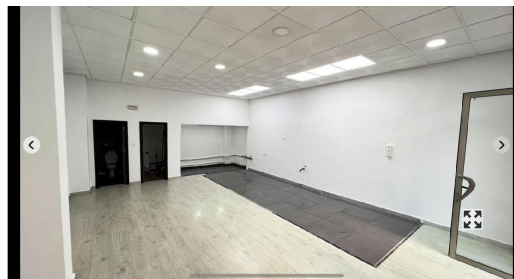

local en venta Molina De Segura, Vega Media Del Segura

Tienes una idea de negocio rondando por tu cabeza. Quizás este sea un pequeño impulso. Un local ubicado muy cerca de la Plaza Europa, un lugar muy concurrido durante todo el día.~~Cada negocio necesita un lugar donde crecer, y este local puede ser el comienzo de algo grande. ~~Este local te ofrece el espacio perfecto para quienes buscan emprender con personalidad propia, crear un ambiente cercano para sus clientes y desarrollar un proyecto con calma, estabilidad y proyección. Cuenta con un gran escaparate que queda protegido con una persiana llegada la hora del cierre.~~*Gastos de la compra (no incluidos en el precio de venta):*~~ Honorarios de agencia: 2,5 % + IVA, con un mínimo de 1.700 € + IVA~ Gastos de notaría: 800€ aproximadamente.~ Impuestos (ITP): 3 % o 7,75 %, en función de los requisitos del comprador y del inmueble). Información y cálculo en: ([[utilice el formulario para contactar]]) IBI correspondiente a la vivienda.~ CONFIANZA y CALIDEZ