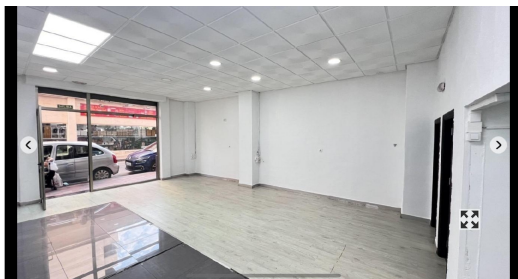

local en venta Molina De Segura, Vega Media Del Segura

Tienes una idea de negocio rondando por tu cabeza. Quizás este sea un pequeño impulso. Un local ubicado muy cerca de la Plaza Europa, un lugar muy concurrido durante todo el día.~~Cada negocio necesita un lugar donde crecer, y este local puede ser el comienzo de algo grande. ~~Este local te ofrece el espacio perfecto para quienes buscan emprender con personalidad propia, crear un ambiente cercano para sus clientes y desarrollar un proyecto con calma, estabilidad y proyección. Cuenta con un gran escaparate que queda protegido con una persiana llegada la hora del cierre.~~*Gastos de la compra (no incluidos en el precio de venta):*~~ Honorarios de agencia: 2,5 % + IVA, con un mínimo de 1.700 € + IVA~ Gastos de notaría: 800€ aproximadamente.~ Impuestos (ITP): 3 % o 7,75 %, en función de los requisitos del comprador y del inmueble). Información y cálculo en: ([[utilice el formulario para contactar]]) IBI correspondiente a la vivienda.~ CONFIANZA y CALIDEZ