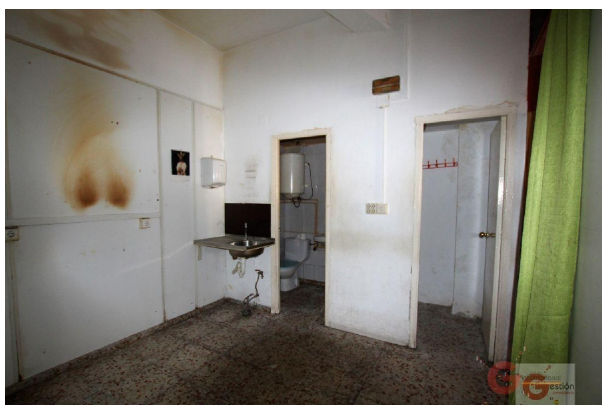

local en venta Motril, Costa Tropical

Local, 70 m2, 2 dormitorios, Buen estado, planta 0, con trastero, Local comercial haciendo esquina en Motril. El local está como panadería, pero puedes adaptarlo a lo que necesites. Tiene 70 metros, divididos en zona para atender con tres mostradores, zona para maquinaria, un pequeño trastero y aseo. Si desea recibir más información acerca de esta propiedad o concertar una visita, no dude en contactar con nosotros. Puede hacerlo por email infogestioninternacional.com, por teléfono (utilice el formulario para contactar) o directamente en nuestra oficina situada justo a la entrada de la Urbanización Monte de los Almendros. Y SI NECESITA HIPOTECA PARA LA COMPRA DE SU VIVIENDA, NOS ENCARGAMOS DE LA TRAMITACIÓN SIN NINGÚN COSTO PARA USTED, SOLICÍTANOS INFORMACIÓN.