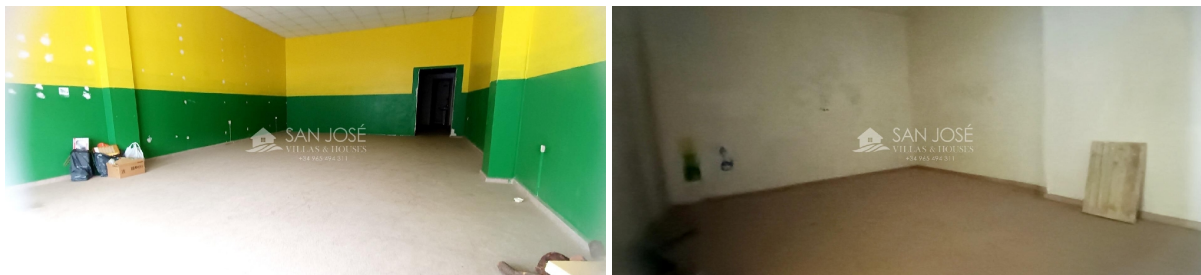

## local en venta Novelda, Vinalopó Mitjà

SE VENDE LOCAL COMERCIAL EN NOVELDA EN ZONA DE EXPANSIÓN COMERCIAL.~ Local comercial en Novelda situado en la zona Parque de tráfico,. Orientación noroeste~Tiene 100.00 m2 de superficie construida repartidos en un aseo, zona de almacenamiento y zona de trabajo. Salida de humos~Paredes lisas, techos altos, carpintería interior de madera, suelo de terrazo, persiana exterior.~Situado en zona de parada de autobuses, céntrico, centros médicos, colegios, parques, supermercados, zonas infantiles~~Precio negociable según condiciones~~ Venta: 69.840 €