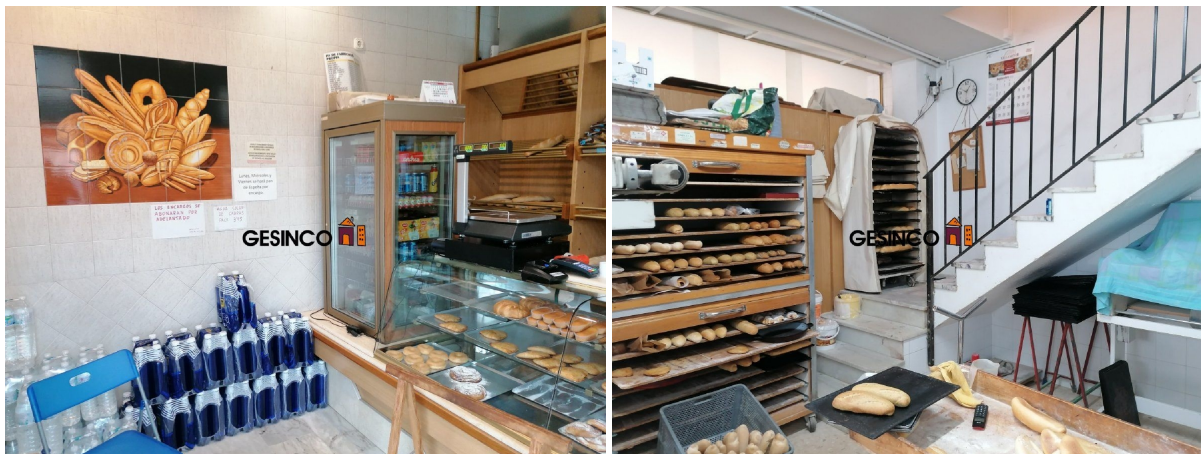

local en venta Ontinyent, Vall D'albaida

Local comercial en venta en Ontinyent, ubicado en el barrio de San Rafael. Chaflán con gran visibilidad en la zona. Actualmente el local está destinado a horno-panadería, con producción propia. Está en pleno rendimiento y con clientela afianzada. El local está distribuido en dos alturas, de reciente construcción y en perfecto estado de uso. Las dos plantas están comunicadas mediante una escalera, dispone de cuarto de baño completo con plato de ducha, aire acondicionado. ~ En el precio se incluye la maquinaria, mostradores, etc. ~