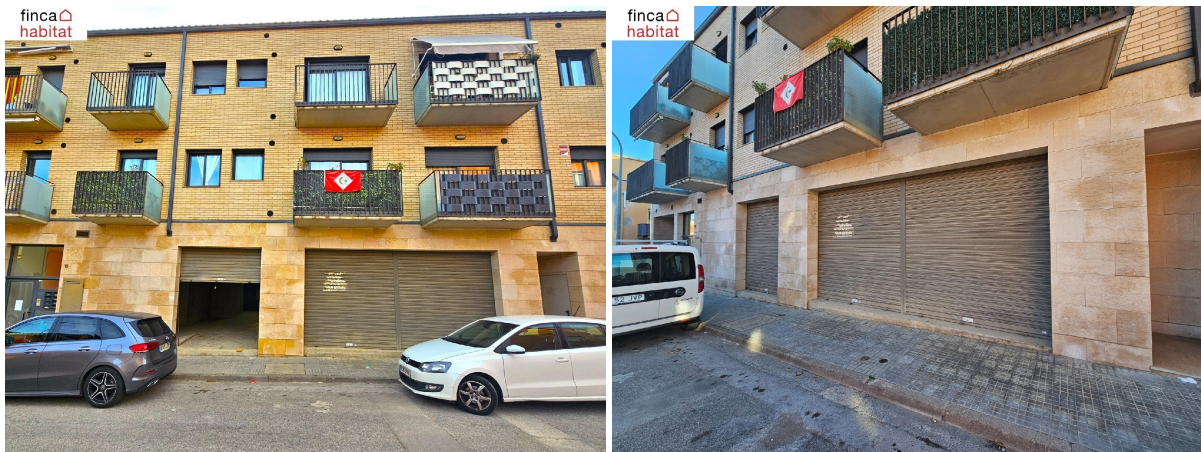

local en venta Palafrugell, Baix Empordà

Local comercial, para uso polivalente, situado en la planta baja de edificio situado en el Carrer Tallers nº 2 de Palafrugell. ~Tiene una superficie construida de 256,10 m2, y dispone de acceso por fachada en la misma calle, con 2 persianas en fachada de acceso, y ventanas en fachada posterior. Dispone de un aseo y e un espacio adecuado para oficina o almacén. ~Cuenta con una altura libre de aproximadamente 2,8 metros y una longitud de fachada de aproximadamente 14 metros. Gracias a su uso polivalente, este local es fácilmente divisible, lo que le ofrece muchas posibilidades de explotación para cualquier tipo de negocio que desee instalar. ~Su ubicación es inmejorable, ya que se encuentra en una zona con fácil acceso por carretera C-31 y próximo al centro histórico de la localidad.

gegevens woning

Hispacasas id: **6230184**
referentie: **17-200_SB0091435**
nabij of in: **Palafrugell**
regio: **Baix Empordà**
woningtype: **local**
kamers: **niet opgegeven**
opp. woning: **276 m2**
opp. terrein: **- m2**
prijs: **€ 100.000**