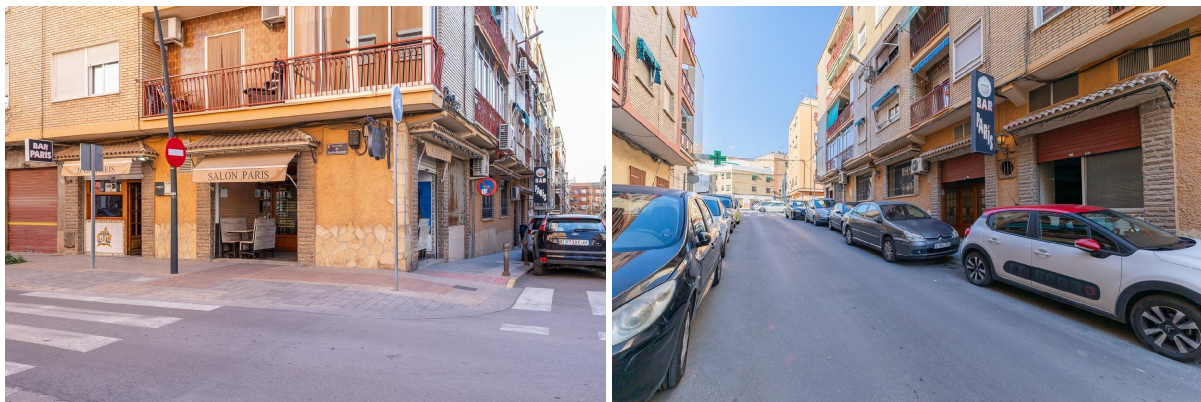

local en venta Paterna, Horta Oest

¡Oportunidad Única! Espectacular Local Esquinero de 452 m² con Licencia de Hostelería en Zona Prime~Se alquila/vende impresionante local comercial esquinero de 452 m² construidos y 400 m² útiles, ubicado en una de las zonas más cotizadas y con mejor visibilidad del área. Cuenta con una fachada de 33 metros lineales, ideal para destacar tu marca, y con cuatro accesos independientes y cuatro grandes ventanales exteriores que aportan luz natural y presencia urbana.~~El espacio está completamente diáfano, lo que permite una distribución flexible según las necesidades del negocio. Además, incluye: ~Licencia de actividad para hostelería~~Salida de humos~~Cinco aseos~~Alta de luz y agua~~Sistema de aire acondicionado~~Excelente estado de conservación~~Muy bien comunicado~~Ideal para proyectos de restauración, franquicias, supermercados boutique, showrooms o cualquier actividad que requiera visibilidad y amplitud. ¡Una ubicación estratégica para garantizar el éxito de tu negocio!~~ No dejes pasar esta oportunidad. ¡Contáctanos para más información o una visita!~~El precio publicado no incluye impuestos, gastos de notaría, gestoría ni honorarios de agencia. El inmueble se transmite libre de cargas y arrendamientos.~~Somos agentes inmobiliarios registrados con la designación CRS, garantizando un servicio de calidad y transparencia en cada paso del proceso de compraventa.~~Si necesitas financiación, no dudes en consultarnos; estamos aquí para ayudarte a hacer realidad tu sueño de vivir frente al mar.~~¡No dejes escapar esta oportunidad única y ven a visitarlo! Tu hogar te espera en el corazón del Mediterráneo.~~Nota: Las imágenes y descripciones son informativas y no tienen carácter contractual. El mobiliario y otros enseres mostrados en las fotos no están incluidos en el precio, a menos que se especifique lo contrario.