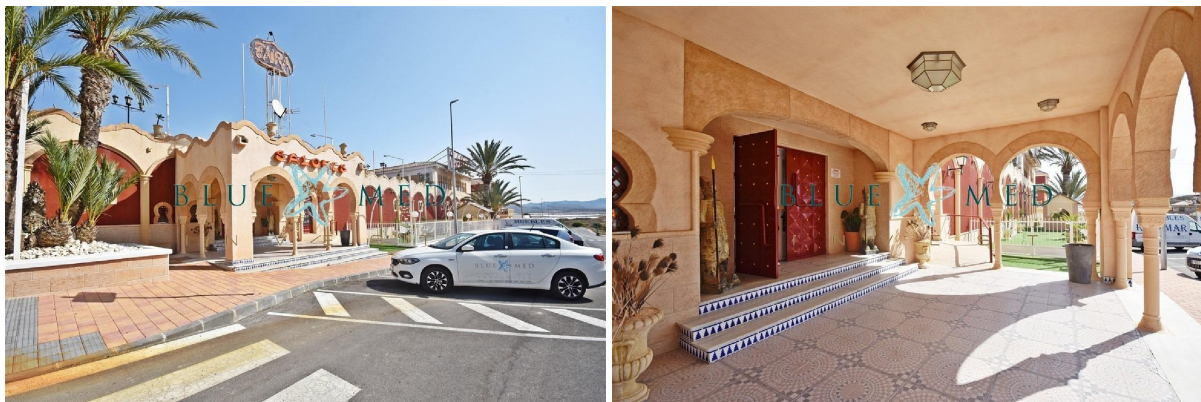

## local en venta Puerto De Mazarrón, Bajo Guadalentín

Se vende amplio local comercial en Bolnuevo, Puerto de Mazarrón, con una excelente ubicación y múltiples posibilidades de uso.~~Con 1.710,76 m2 construidos y una superficie solar de 2.105 m2, el inmueble está actualmente habilitado como salón de celebraciones, completamente equipado y distribuido en dos plantas:~~Planta baja: hall de entrada, gran sala de celebraciones con dos ampliaciones, aseos, almacenes, dos cocinas independientes, terraza y patio interior.~~Planta superior: otro salón con hall, cocina, aseos, almacén, terraza con vistas y un chiringuito.~~El local se entrega tal cual, con la opción de continuar su explotación para ocio y hostelería, o bien transformarlo en uso residencial, con la posibilidad de edificar más en la planta superior. Una propiedad versátil con gran potencial de inversión en una zona muy demandada.~~Ideal para promotores, restauradores o quienes buscan desarrollar un proyecto en la costa murciana.~~Llámanos y concertamos una visita:~BLUE MED INVEST~+ (utilice el formulario para contactar) ~ (utilice el formulario para contactar) ~REF: BOLNUEVO796

### gegevens woning

Hispacasas id: **6287188**  
referentie: **BOLNUEVO796**  
nabij of in: **Puerto De Mazarrón**  
regio: **Bajo Guadalentín**  
woningtype: **local**  
kamers: **niet opgegeven**  
opp. woning: **1710 m2**  
opp. terrein: **2105 m2**  
prijs: **€ 2.545.000**