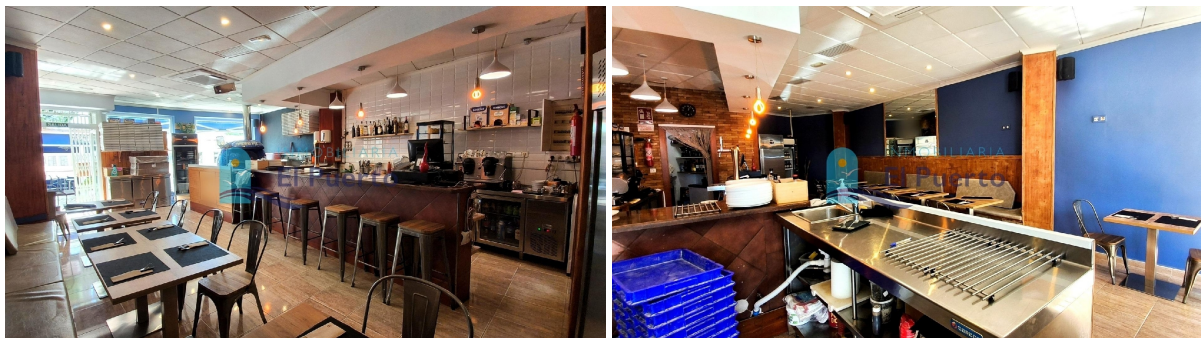

local en venta Puerto De Mazarrón, Bajo Guadalentín

TRASPASO DE NEGOCIO EN BOLNUEVO OPORTUNIDAD ÚNICA REF 1755~~Presentamos este excelente local comercial ubicado en la codiciada zona de Bolnuevo, a solo 200 metros del mar. Con una superficie construida de 74 m2 y orientado al este, el inmueble se encuentra en buen estado general, listo para ser utilizado según las necesidades del empresario o emprendedor. ~~El negocio es una exitosa pizzería local con una gran afluencia de clientes debido al turismo estacional y su posicionamiento frente al camping de Bolnuevo, se vende completamente amueblado con maquinarias propias del sector: horno de piedra, electrodomésticos de cocina, lavavajillas, barra completa etc...Además el dueño del negocio se ofrece a formar al posible comprador en las labores hosteleras que se desarrollaran en el local, enseñando desde cero si fuera necesario al nuevo propietario. ~~Este espacio cuenta con dos aseos y además, dispone de accesibilidad mediante transporte público gracias a los autobuses cercanos. No pierdas esta oportunidad única; ya sea para inversión o uso propio ¡contáctanos hoy mismo!~~ INMOBILIARIA EL PUERTO~ ([[utilice el formulario para contactar]]) ~ ([[utilice el formulario para contactar]]) ~REF 1755