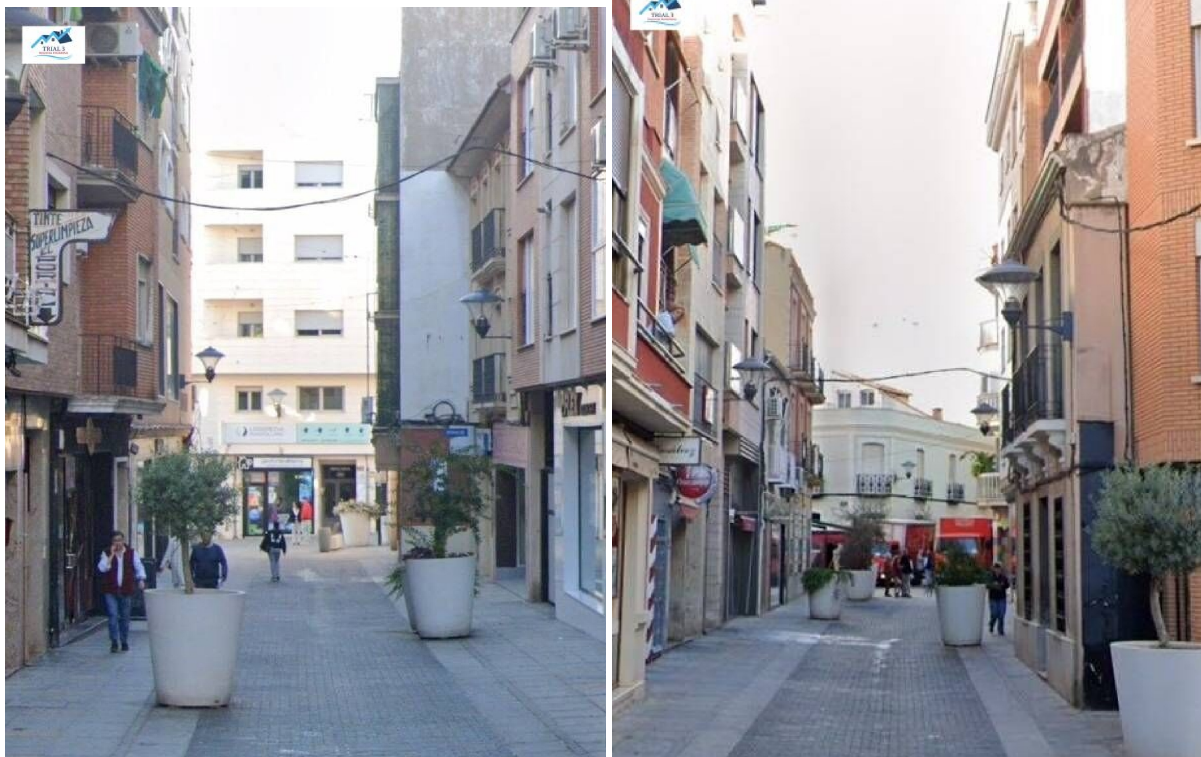

## local en venta Puertollano, Campo De Calatrava

¡¡¡ POSIBLE OCUPACIÓN DEL INMUEBLE, NO SE PUEDE VISITAR NI FINANCIAR !!!~~OPORTUNIDAD VENTA SIN POSESIÓN El inmueble no se puede visitar interiormente.~Este tipo de compra no admite hipoteca. LEA LAS CONDICIONES a continuación.~~Magnífica oportunidad de local comercial situado en Puertollano (Ciudad Real). El inmueble tiene una superficie construida de 98 m2 y útiles 88 m2. Cuenta a sus alrededores con diversos comercios y servicios.~~LA FOTO NO IDENTIFICA LA PROPIEDAD EXACTA DE VENTA, SOLO INFORMA DE LA ZONA.~~CONDICIONES ESPECIALES DE COMPRA:~~En este tipo de adquisiciones se requieren una serie de requisitos detallados a continuación:~1º. No permite hipoteca sobre el inmueble, los bancos no financian estas operaciones.~2º. LA PROPIEDAD NO SE PUEDE VER INTERIORMENTE, pero sí saber su ubicación exacta (no disponemos de fotos del interior).~3º. La obtención de las llaves dependerá del curso del procedimiento o la posible negociación con los ocupantes.~4º. En el caso de que el cliente lo solicite, nuestros profesionales (abogado y procurador) podrán atender su procedimiento judicial hasta la obtención de llaves. Los honorarios de este servicio no están incluidos en el precio, consúltenos.~5º. La ley exige al adjudicatario poner al día comunidad y IBI de los últimos 4 años en caso de que exista deuda (consultar si asume el comprador).~6º. Gastos del comprador: ITP, registro y notaría.~~ Encuentra tu hogar ideal con nosotros Descubre nuestras mejores ofertas en inmuebles y contacta con nosotros directamente a través de WhatsApp en nuestra web ([[utilice el formulario para contactar]]) o vía telefónica al Teléf. ([[utilice el formulario para contactar]]) .~~ Síguenos en redes sociales para estar al día con nuevas oportunidades y novedades: Instagram: inmobiliariatrial3 Facebook: inmobiliariatrial3 Twitter: inmobiliariatrial3 Telegram: oportunidadestrial3