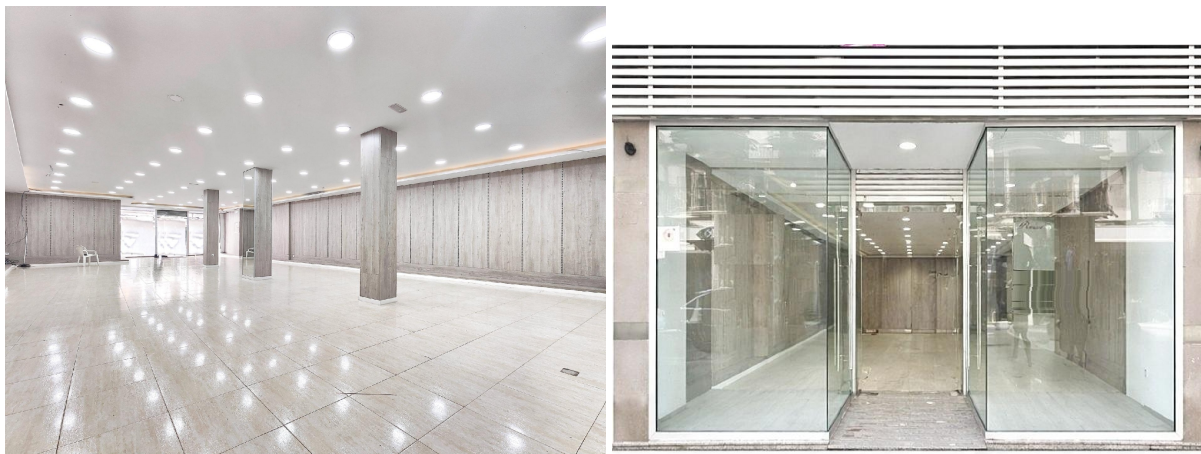

local en venta Puertollano, Campo De Calatrava

Viada Asesores, alquila local comercial, en excelente ubicacion.~~En una de las zonas mas transitadas y comerciales de Puertollano, local a pie de calle, cuenta con una superficie de 240 m2, totalmente diafanos, para continuar con la actividad. Ultima actividad tienda de ropas, en una de las mejoras zonas de puertollano, y alto transito peatonal y excelente visibilidad.~~Puerta de acceso automatica, facha acristalada de 8 metros, techos altos, almacen, baño adaptado aminusvalidos y baño general.~~Más información puede llamar al telefono 6 6 3 8 1 6 5 9 5