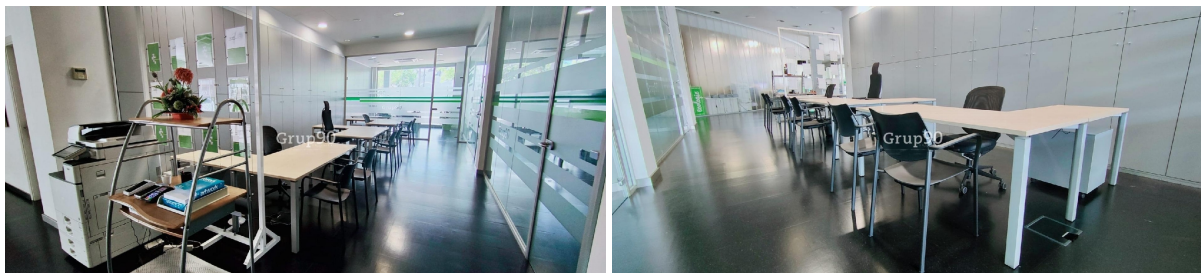

oficina en venta Artesa De Lleida, Segrià

COWORKING. ALQUILAMOS 2 ESPACIOS DE TRABAJO CONTIGUOS EN CENTRO DE NEGOCIOS EN CAPPONT ¡SIN COMISIÓN INMOBILIARIA!~~El precio incluye los 2 espacios de trabajo, el uso de la sala de espera, sala de reuniones (para 10 personas), 4 box para visitas, aseos. También incluye el servicio de recepción y atención de visitas y llamadas, la seguridad (CCTV y alarma), limpieza, agua, electricidad y climatización. ~~Servicio de recepción con amplio horario. Y además acceso a internet (mediante fibra óptica de Alta Velocidad), ~~Si necesita un lugar representativo donde trabajar y recibir a sus clientes, esta es su oportunidad ¡Venga a visitarnos!~~Fácil aparcamiento gratuito (zona blanca) cercano.~~Precio: 370€/ al mes + iva.~~Opción de alquilar una sola mesa por 200 €/mes + iva.