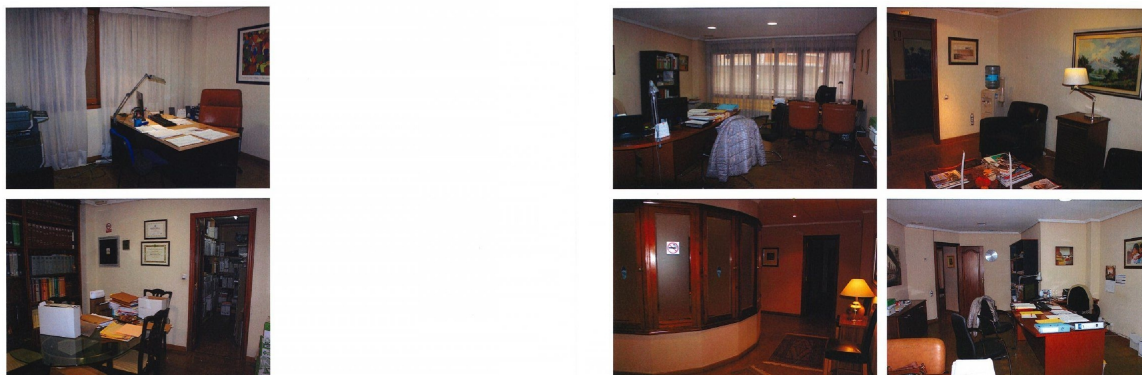

## oficina en venta Cheda, Arzúa

Oficina en Elche zona Centro, 220 m. de superficie, 2 aseos, propiedad en buen estado, orientación norte, suelo de parquet.  
~Extras: patio~~ Venta: 250.000 €~ Alquiler: 1000 MES