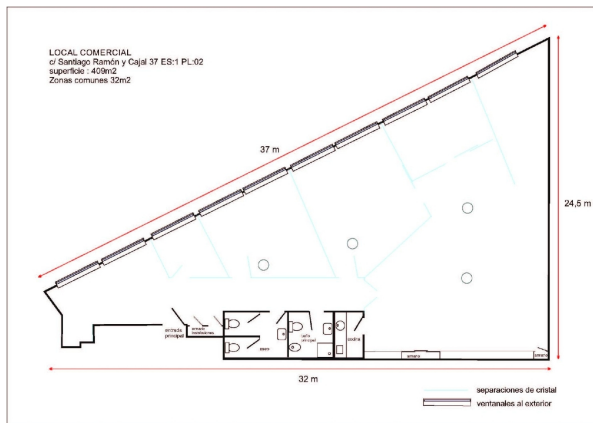

oficina en venta Cheda, Arzúa

Oficina de 340m² en Elche Parque Empresarial ideal para arrancar tu nuevo negocio en una zona privilegiada dentro de Elche Parque Empresarial.~ Oficina situada en el primer piso con ascensor, ~ Si estas interesad (utilice el formulario para contactar) .~ Precio Negociable

gegevens woning

Hispacasas id: **6239822**
referentie: **00946**
nabij of in: **Cheda**
regio: **Arzúa**
woningtype: **oficina**
kamers: **niet opgegeven**
opp. woning: **408 m²**
opp. terrein: **- m²**
prijs: **€ 425.000**