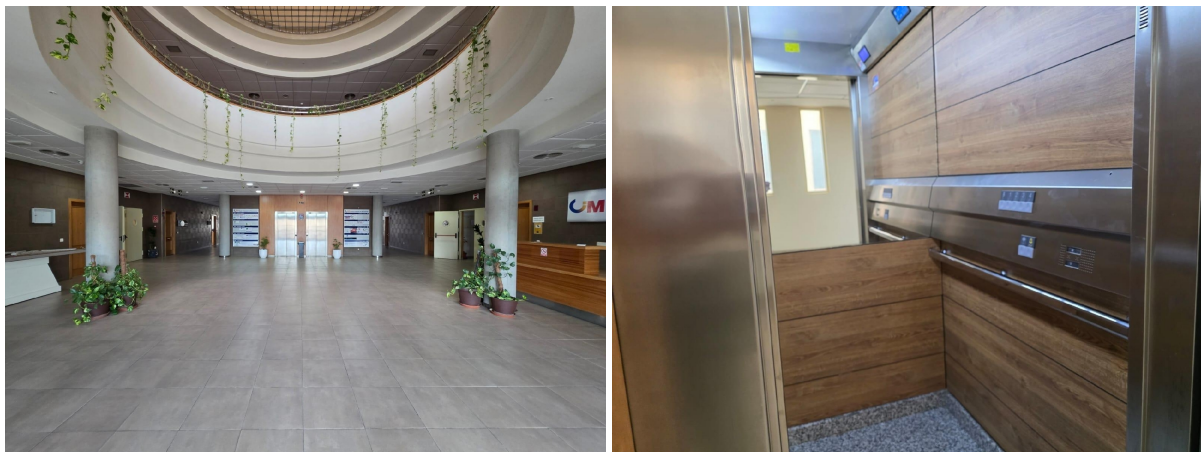

## oficina en venta El Ejido, Poniente Almeriense

Oficina ubicada en la codiciada zona de Santo Domingo, en El Ejido, ofrece una excelente oportunidad para tu negocio. Con 57 m2 de superficie bien distribuidos, es perfecta para adaptarse a tus necesidades profesionales. Se encuentra en muy buen estado. Su orientación este proporciona una luminosidad natural que crea un ambiente de trabajo agradable. Además, el suelo de gres garantiza durabilidad y fácil mantenimiento.~~~~No dejes pasar esta oportunidad única de invertir en una oficina funcional y bien ubicada. ¡Contáctanos para más información!~~