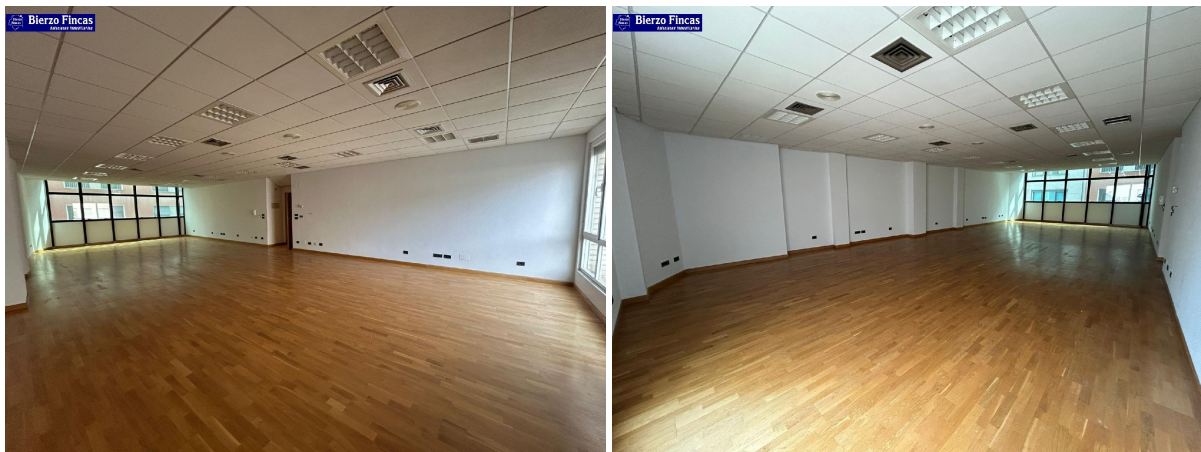

oficina en venta Ponferrada 24400, Bierzo (El)

BIERZOFINCAS ALQUILA OFICINAS EN PLAZA LAZURTEGUI ~~ Se alquila planta completa de oficinas en Ponferrada, situada en Plaza Lazurtegui, una de las zonas más céntricas y representativas de la ciudad.~~ Se trata de la 2ª planta entera del edificio, distribuida en 8 oficinas con diferentes superficies:~ Oficina A: 79 m2~ Oficina B: 40 m2~ Oficina C: 42 m2~ Oficina D: 44 m2~ Oficina E: 104 m2~ Oficina F: 45 m2~ Oficina G: 43 m2~~ El edificio cuenta con ascensor, facilitando el acceso a todas las oficinas.~Calefacción central con contador individual.~~ Dispone de baño en la propia planta, de uso compartido entre las oficinas.~~ Posibilidad de plazas de aparcamiento en el mismo edificio. ~~ Ideal para empresas, despachos profesionales o coworking en una ubicación privilegiada.~~ Alquiler: 2.490 € / mes~ REF: 2628~~