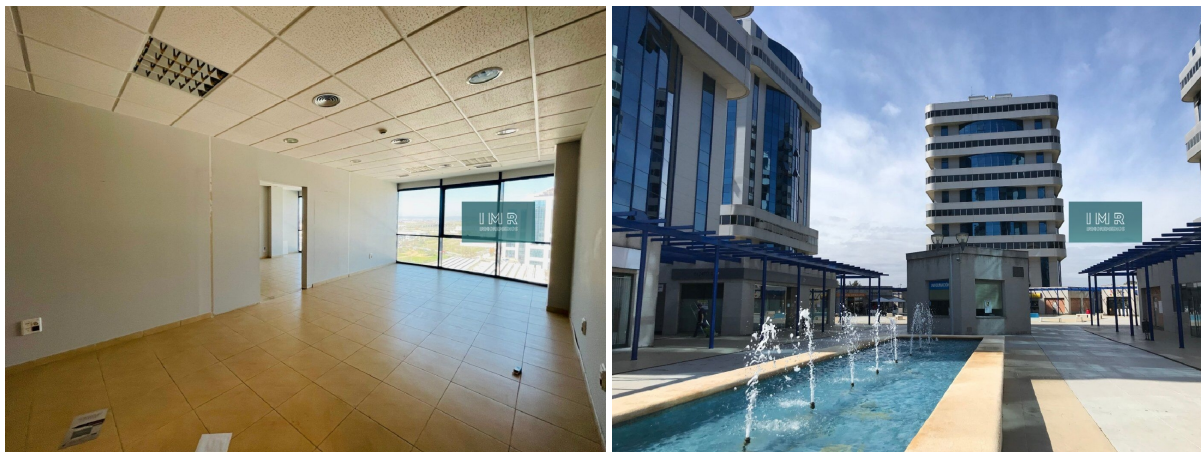

oficina en venta Sevilla La Nueva, Sur

Se ofrece en venta una magnífica oficina ubicada en el prestigioso conjunto Torneo Parque Empresarial, uno de los centros de negocios más consolidados y demandados de Sevilla.~~ Ubicación privilegiada: Situada al norte de la ciudad, con excelente conexión con el centro urbano, la SE30 y los principales accesos a la ciudad. Rodeada de servicios, transporte público y empresas líderes.~~ Amplios ventanales que proporcionan gran luminosidad natural~~ Climatización centralizada~~ Suelo técnico y falso techo con luminarias empotradas~~ Perfecto estado de conservación~~ Posibilidad de adquirir plazas de garaje en el mismo edificio.~~ Ideal para empresas que buscan una ubicación estratégica y representativa para su actividad.