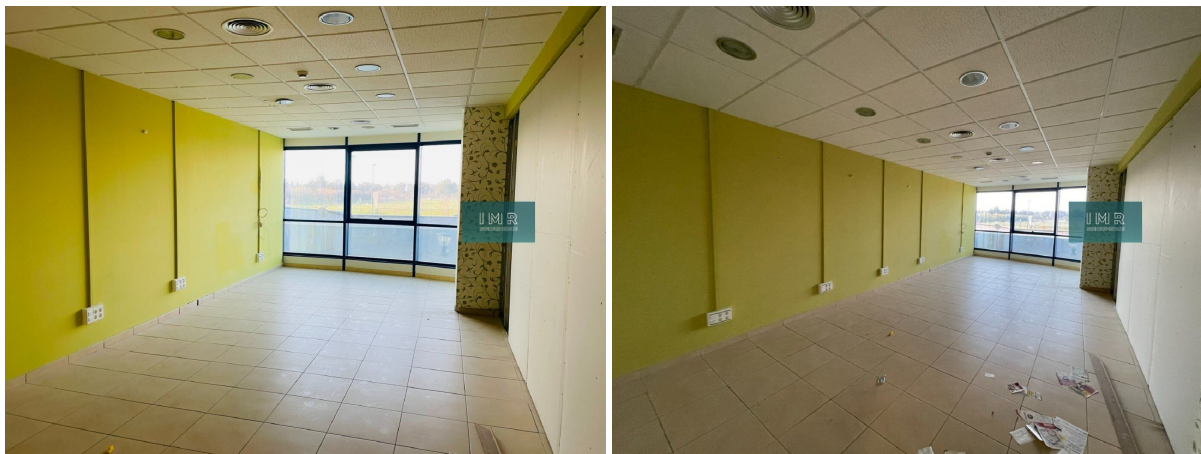

## oficina en venta Sevilla La Nueva, Sur

Se ofrece en venta una magnífica oficina ubicada en el prestigioso conjunto Torneo Parque Empresarial, uno de los centros de negocios más consolidados y demandados de Sevilla.~~ Ubicación privilegiada: Situada al norte de la ciudad, con excelente conexión con el centro urbano, la SE30 y los principales accesos a la ciudad. Rodeada de servicios, transporte público y empresas líderes.~~ Amplios ventanales que proporcionan gran luminosidad natural~~ Climatización centralizada~~ Suelo técnico y falso techo con luminarias empotradas~~ Perfecto estado de conservación~~ Posibilidad de adquirir plazas de garaje en el mismo edificio.~~ Ideal para empresas que buscan una ubicación estratégica y representativa para su actividad.