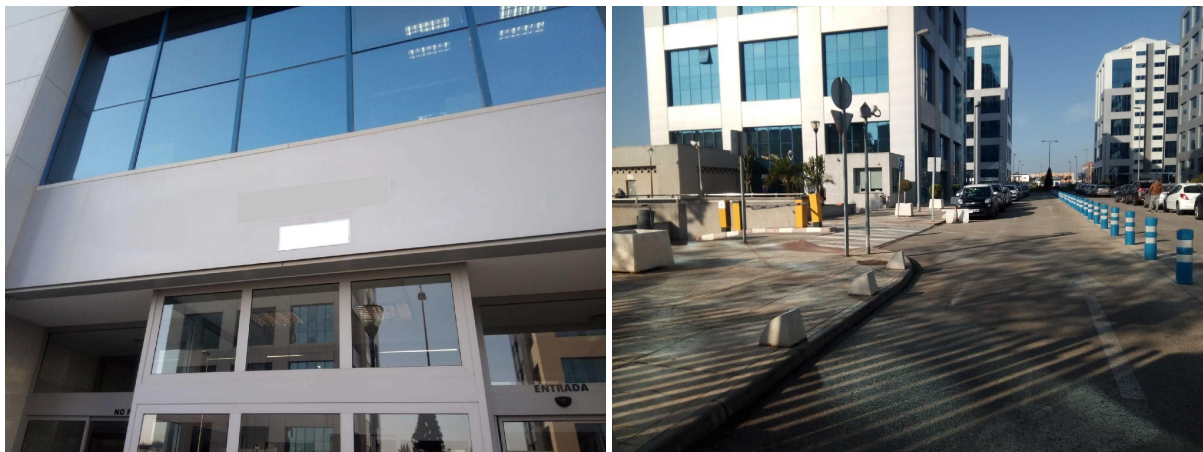

oficina en venta Sevilla La Nueva, Sur

Lote de 2 oficinas en venta por 59.000€ en edificio de oficinas en el Parque empresarial Torneo, al norte de la ciudad de Sevilla. El edificio cuenta con una buena comunicación ya que a 300 metros hay una parada de autobús (líneas 03, 1110 y 1151) y cerca de la parada de la línea 13. También tiene buena conexión mediante transporte privado ya que está próxima a la Avenida Ingeniería y a la Avenida Biología que enlazan rápidamente con la Ronda Supernorte. Por otra parte, la estación de tren Cartuja está tan solo a 10 minutos en coche. Por su ubicación, destaca la diversa actividad empresarial de la zona donde podemos encontrar multitud de servicios como hoteles, restaurantes y comercios. También destaca la oficina del SEPE que está a menos de 500 metros y las zonas verdes que podemos encontrar en los alrededores. Las oficinas, con una superficie total de 86 m², están acondicionadas para su uso y tienen fachada al exterior por lo que destaca su buena luminosidad. Por todo lo anterior, estos activos suponen opción relevante para empresas que buscan emplazamiento representativo. Con nuestros servicios podrá conocer las posibilidades reales de estas oficinas y plazas de garaje y valorar su inversión. Empiece ahora mismo pidiendo más información. Un responsable cercano a usted le atenderá personalmente.

gegevens woning

Hispacasas id: **6388776**
referentie: **SE17312470**
nabij of in: **Sevilla La Nueva**
regio: **Sur**
woningtype: **oficina**
kamers: **niet opgegeven**
opp. woning: **86 m²**
opp. terrein: **- m²**
prijs: **€ 59.000**