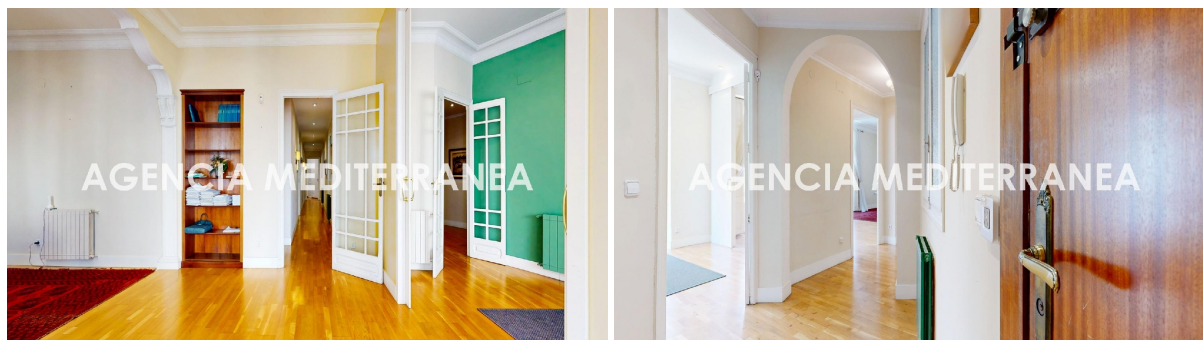

## oficina en venta Valencia De Las Torres, Campiña Sur

Exclusivo Despacho en alquiler en Valencia, de 180 m2 junto al Mercado de Colón~~Ubicación Premium | Gran Amplitud | Listo para entrar~~¿Buscas el equilibrio perfecto entre representatividad y funcionalidad? Situado en el corazón del barrio de Pla del Remei, a escasos metros del emblemático Mercado de Colón, presentamos este magnífico despacho de 180 m2, ideal para empresas que valoran la excelencia y una ubicación estratégica en el centro financiero y comercial de Valencia.~~Distribución y Espacios~La oficina destaca por su excelente distribución, aprovechando al máximo la luz natural y ofreciendo espacios diferenciados para garantizar la privacidad y el flujo de trabajo:~~Gran Sala de Reuniones: Un espacio imponente para recibir clientes y realizar presentaciones.~~4 Despachos Independientes: Amplios, exteriores y con techos altos, perfectos para puestos directivos o equipos de trabajo.~~Zona de Office/Cocina: Espacio totalmente equipado para el descanso del equipo.~~2 Cuartos de Baño: Completos y en perfecto estado de mantenimiento.~~Características Principales~Superficie: 180 m2 construidos.~~Climatización: Aire acondicionado frío/calor.~~Estado: Excelente estado de conservación, suelos de calidad y carpintería cuidada.~~Edificio: Finca señorial con ascensor y acceso adaptado.~~Entorno: Rodeado de los mejores servicios, restaurantes de primer nivel, notarías, bancos y excelentes conexiones de transporte público (Metro Colón a 3 minutos).~~Condiciones~Precio: 2300 €/mes.~~Fianza: dos mensualidades.~~~AGENCIA MEDITERRÁNEA está inscrita en el Registro de Agentes de Intermediación Inmobiliaria de la Comunidad Valenciana RAICV 2002.~~Llámanos al tño. (utilice el formulario para contactar) y te ampliamos toda la información. Si lo necesitas te ayudamos a conseguir la mejor financiación. Ven a visitarlo.