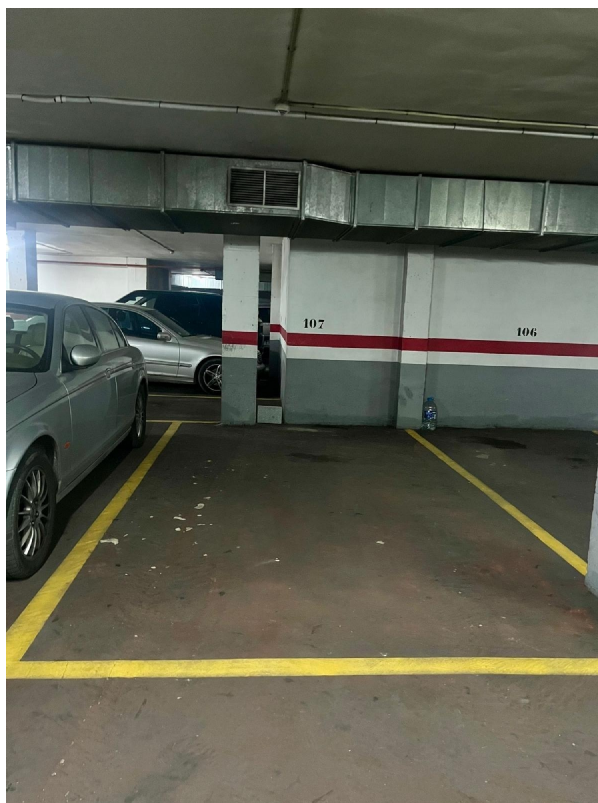

parking en venta Albacete Centro 02002, Llanos De Albacete

DRS HABITAT VENDE~~Plaza de garaje para coche grande en Deposito del Sol. Fácil acceso mediante rampa. Fácil maniobra.~~Gastos, impuestos y honorarios agencia no incluidos en el precio.~~~~Llámanos y te informaremos sin compromiso.~~~Drs Habitat Soluciones Inmobiliarias Integrales - Tasaciones - Obras y reformas - Interiorismo - Día Romero Arquitectos. - Calle Parra, num 31 Albacete.~~~~**Drs Soluciones Inmobiliarias Integrales atendiendo a la Ley 10 /2025 de 26 de diciembre le informamos que los datos de la descripción son aproximados, al comprador final se le aportará todo la documentación que sea necesaria para la compra venta.