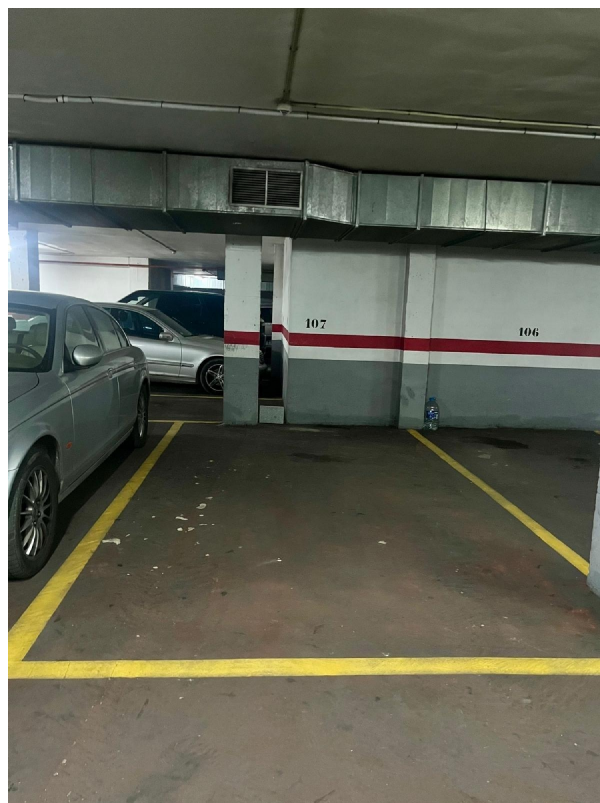

## parking en venta Albacete Centro 02002, Llanos De Albacete

DRS HABITAT VENDE~~Plaza de garaje para coche grande en Deposito del Sol. Fácil acceso mediante rampa. Fácil maniobra.~~Gastos, impuestos y honorarios agencia no incluidos en el precio.~~~~Llámanos y te informaremos sin compromiso.~~~Drs Habitat Soluciones Inmobiliarias Integrales Tasaciones Obras y reformas Interiorismo Día Romero Arquitectos. Calle Parra, num 31 Albacete.~~~~\*\*Drs Soluciones Inmobiliarias Integrales atendiendo a la Ley 10/2025 de 26 de diciembre le informamos que los datos de la descripción son aproximados, al comprador final se le aportará toda la documentación que sea necesaria para la compra venta.