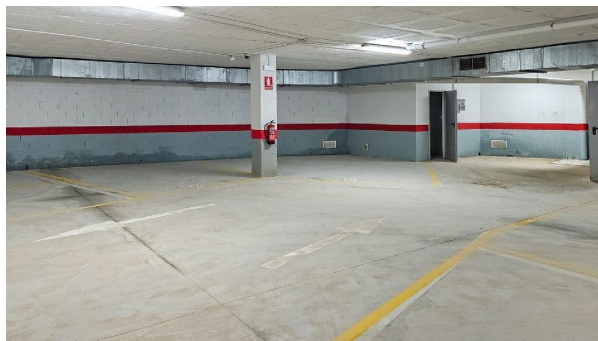

## parking en venta Algeciras Casco Antiguo, Campo De Gibraltar

Se ofrece excelente oportunidad para adquirir plazas de garaje en Algeciras, ubicadas en planta sótano dentro del conjunto residencial Punta Europa, en una zona estratégica y con alta demanda de aparcamiento.~~Las plazas disponen de acceso mediante rampa desde el exterior, lo que permite una entrada y salida cómoda, facilitando el uso diario y la maniobrabilidad.~~Características principales:~~Ubicación en planta sótano~Acceso directo mediante rampa~Fácil acceso y maniobra~Situadas en conjunto residencial consolidado~~0% comisión a compradores para este activo.~Ikesa Real Estate informa que no cobra comisión de ningún tipo por inmuebles procedentes de Entidades Financieras y Fondos de Inversión, así como producto de obra nueva.~El precio no tiene incluidos aquellos gastos que por Ley le pudieran corresponder a la parte adquirente, tales como IVA, ITP, Notaría y Registro.~Ikesa es agencia homologada de diferentes Entidades Financieras y disponemos de una amplia cartera de Activos Inmobiliarios. Consúltenos sin compromiso.