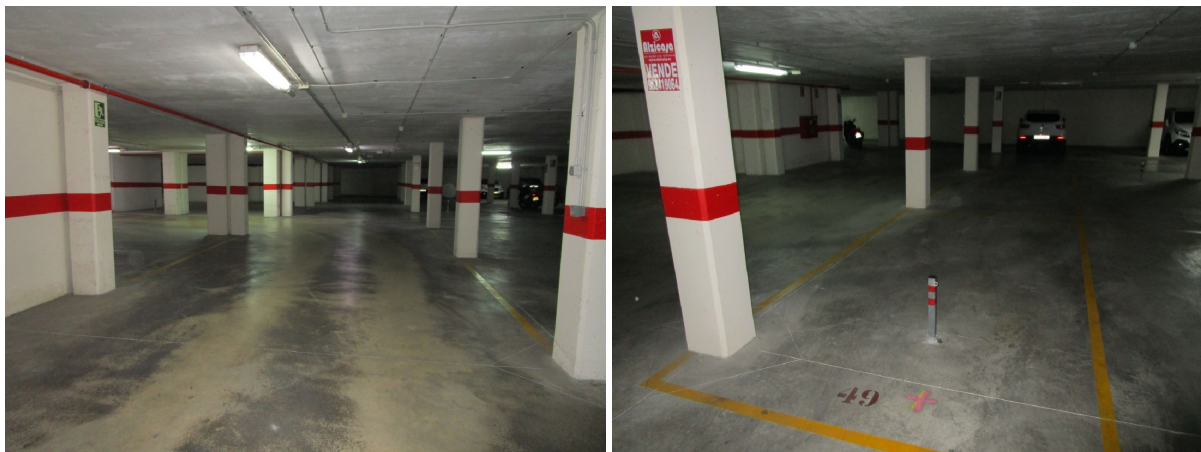

parking en venta Alzira, Ribera Alta

Venta Plazas de parking en zona Tulell. ~ Se encuentran en la zona edificada de Tulell, junto a la Plaza Generalitat.~ Buenísimo acceso, fácil maniobra de aparcamiento.~ ~ Alzira es una población que se encuentra a tan sólo 30 minutos de Valencia capital. ~ Dispone de muchos servicios entre los que se encuentran centros comerciales (Ribera del Xúquer), Hospital de la Ribera, centros de salud, estación de ferrocarril (RENFE), servicio de autobuses urbanos e interurbanos, comercios e infinidad de bares y restaurantes. ~ Podemos destacar que cuenta con Universidad para titulaciones de grado como magisterio, pedagogía o enfermería. A la vez cuenta con varios institutos y centros de formación profesional, tanto públicos como privados, que imparten estudios de enseñanza secundaria, bachiller y formación profesional, así como colegios públicos, concertados y privados. ~ Cabe subrayar la proximidad a la autovía A-7 y a la autopista AP-7, lo que facilita la conexión con el resto de España.~ En sus alrededores goza de parques naturales con gran diversidad de flora y fauna, ideales para perderse en plena naturaleza.~ ~ ¡CONTACTE CON NOSOTROS, ESTAREMOS ENCANTADOS DE ATENDERLE!~ ~ ~ ~