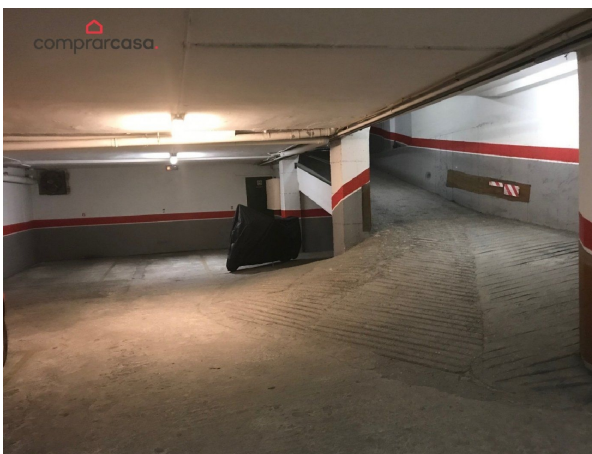

parking en venta Artesa De Lleida, Segrià

¡Oportunidad! por solo 7.950 € vendemos plaza de parking en garaje privado (solo 8 plazas) a 2 minutos de la Rambla Ferrán (Passatge Santa Isabel). Ideal para 2 motos. ~ ~ MEDIDAS DE LA PLAZA: 4,70 MT X 2,00 MT ANCHO. ALTURA MÁXIMA DE ACCESO AL PARKING 2:30 MT. ~ ~ IBI anual: 40 €. Comunidad 16 €/mes. ~ ~ Puerta automática con mando a distancia. ¡Olvídese de la zona azul, de las multas y los sustos!