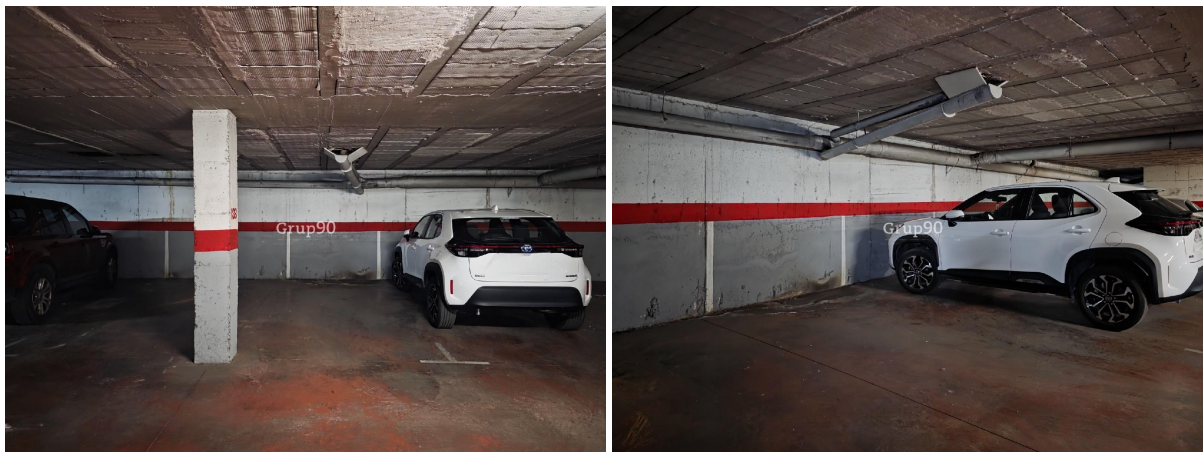

## parking en venta Artesa De Lleida, Segrià

Se vende plaza de parking ideal para coche de tamaño medio o grande, ubicada en la zona de Paseo de Ronda - Carrefour.~~ Acceso cómodo~ Fácil maniobra~ Ubicación estratégica~~¡No la dejes escapar!~~Contáctanos sin compromiso y te facilitaremos toda la información que necesites.~