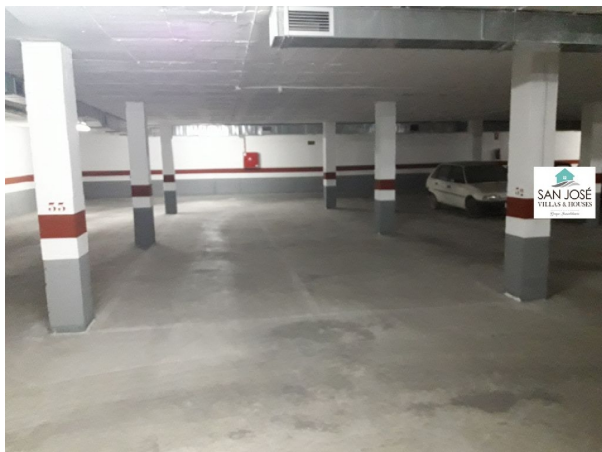

## parking en venta Aspe, Vinalopó Mitjà

Garaje en Aspe zona El castillo, 14.00 m. de superficie.~ Extras: luz, trastero, centros comerciales, colegios, parques~ ~  
Venta: 6.000 €