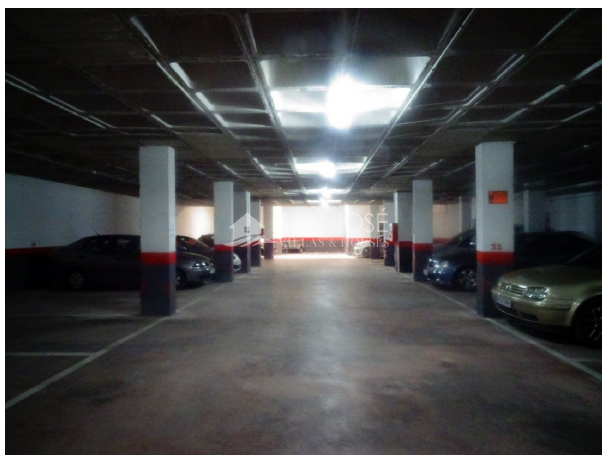

parking en venta Aspe, Vinalopó Mitjà

Garaje en Aspe zona Centro, 13 m. de superficie.~

gegevens woning

Hispacasas id: **6227054**
referentie: **10397**
nabij of in: **Aspe**
regio: **Vinalopó Mitjà**
woningtype: **parking**
kamers: **niet opgegeven**
opp. woning: **13 m2**
opp. terrein: **- m2**
prijs: **€ 12.000**