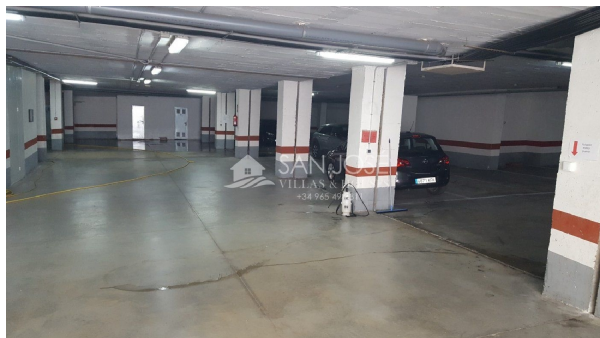

HISPACASAS

<https://www.hispacasas.com/parking/ Aspe-03680/6227145/>

parking en venta Aspe, Vinalopó Mitjà

San José vende plaza de garaje en Aspe zona La nía, 20 m2 de superficie. Instalaciones con muy buen acceso y fácil maniobrabilidad.~~Para más información contacte con nosotros~~San Jose Villas & Houses~