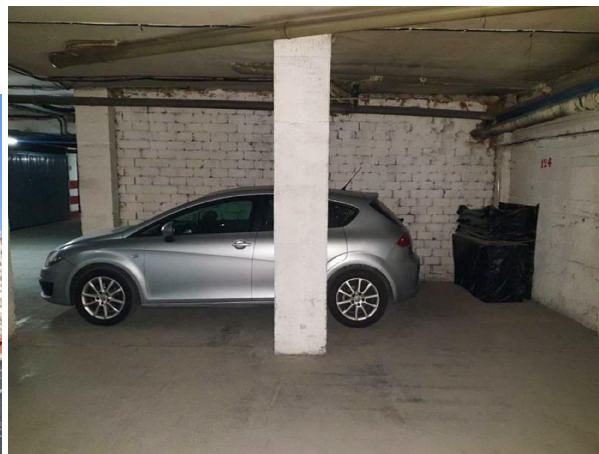

parking en venta Barrio De Granada, Alacantí

PLAZA DE GARAJE EN LA AVENIDA DE ANDALUCÍA.~Piensa en el valor de tu tiempo. Si estás cansado de buscar aparcamiento, de zona azul o de pagar multas, estás de suerte. En uno de los lugares más demandados de Granada, en la Avenida de Andalucía, esquina con la calle Ribera del Beiro, en el “Edificio Parque Luz”, te ofrecemos esta amplia plaza de aparcamiento, en la planta -1, con muy buen acceso, amplios pasillos y de fácil maniobra.~El garaje cuenta con seguridad, cámaras de vídeo vigilancia y personal de mantenimiento.~No lo pienses más, llámanos y programamos una visita.~Honorarios profesionales no incluidos.