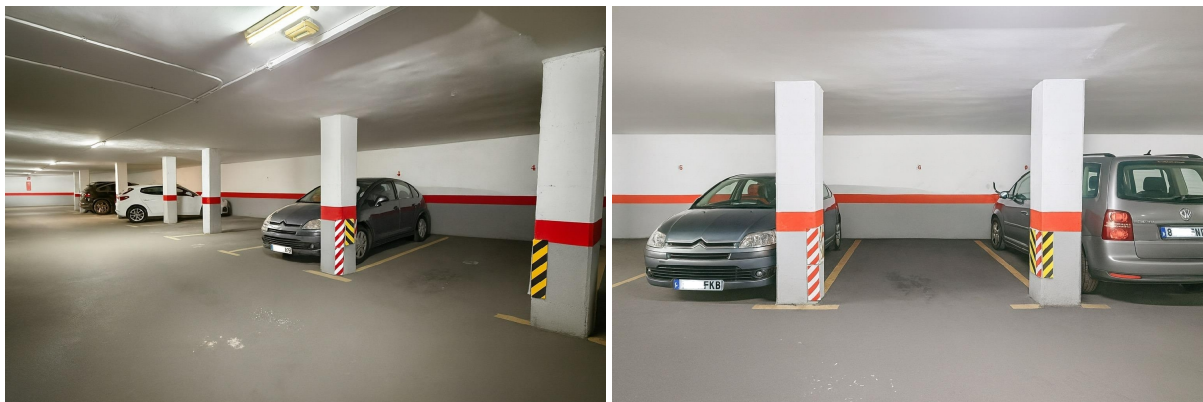

parking en venta Barrio De Granada, Alacantí

¿Cansado de buscar aparcamiento en el centro? Sacamos a la venta garaje en calle puentezuelas esquina con calle Paz:~~~
Puerta automática~~Fácil acceso~~Ascensor~~Planta -2~~Dimensiones: Ancho 2,25 x 4,30~~*El PVP indicado no incluye
impuestos, gastos de Escritura ni honorarios de agencia. **Las superficies expresadas en esta página tienen carácter
descriptivo y son aproximadas.~Visite nuestra web:~ (utilice el formulario para contactar)