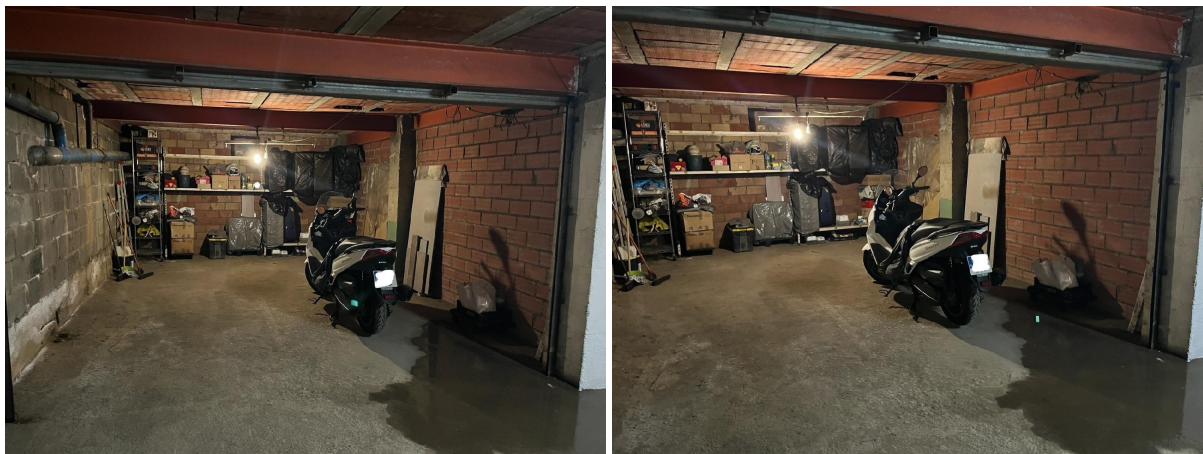

parking en venta Calella, Maresme

Garaje cerrado situado en el centro de Calella, dispone de 30m2 y puerta basculante. Fácil acceso

gegevens woning

Hispacasas id: **6245107**
referentie: **ULLPVPK0006**
nabij of in: **Calella**
regio: **Maresme**
woningtype: **parking**
kamers: **niet opgegeven**
opp. woning: **60 m2**
opp. terrein: **- m2**
prijs: **€ 18.000**