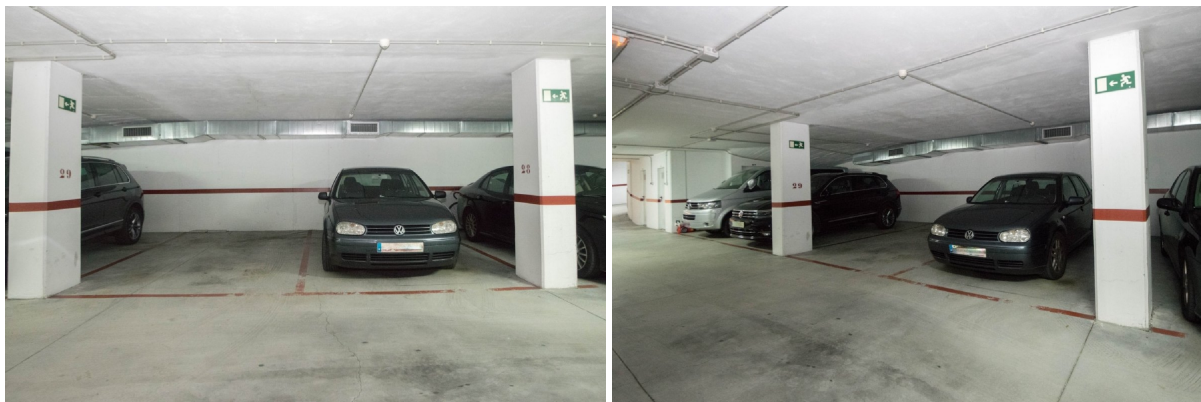

## parking en venta Cambre, Coruña

SE VENDE PLAZA DE GARAJE EN EL CENTRO DE CAMBRE. Plaza ubicada en el centro de Cambre, en el edificio Crta Cambre-Temple número 2. Plaza número 29, con una superficie de 2,65m X 4,8m. El precio es de 13500.-€.~ ~ \*El precio indicado en el anuncio no incluye ni impuestos ni gastos de financiación.~~~~8. Garaje Parking en Cambre, 9.00 m. de superficie.~Extras: autobuses, céntrico, centros médicos, colegios, supermercados, urbanización~~ Venta: 13500 €  
Expertos Inmobiliarios en Cambre, Culleredo y Oleiros