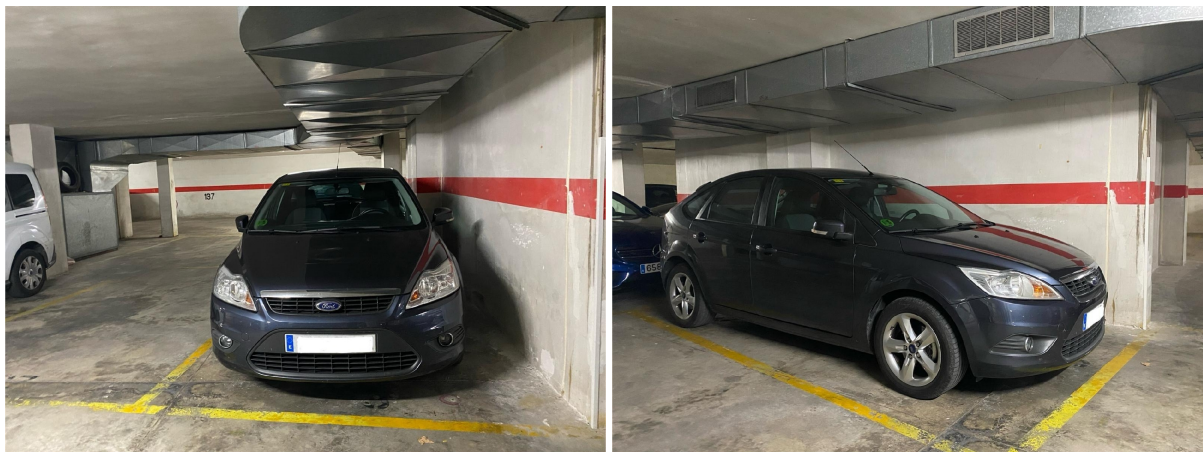

## parking en venta Cambrils, Baix Camp

12 m2 · Esquinera · Fácil acceso~~Ubicada en pleno centro de Cambrils, esta plaza de parking subterránea esquinera ofrece comodidad y seguridad para su vehículo. Con 12 m2, destaca por su amplio acceso tanto en la entrada como en la salida, facilitando maniobras sin complicaciones.~~Una solución práctica y segura para quienes buscan aparcamiento confiable en una de las zonas más concurridas de la ciudad, con la tranquilidad de disponer de un espacio propio y protegido.~~ ¡No dejes pasar esta oportunidad de aparcar tu vehículo con tranquilidad y sin perder tiempo en pleno centro!~~Contáctanos para más información o una visita.

### gegevens woning

Hispacasas id: **6314679**  
referentie: **6173**  
nabij of in: **Cambrils**  
regio: **Baix Camp**  
woningtype: **parking**  
kamers: **niet opgegeven**  
opp. woning: **105 m2**  
opp. terrein: **- m2**  
prijs: **€ 30.000**