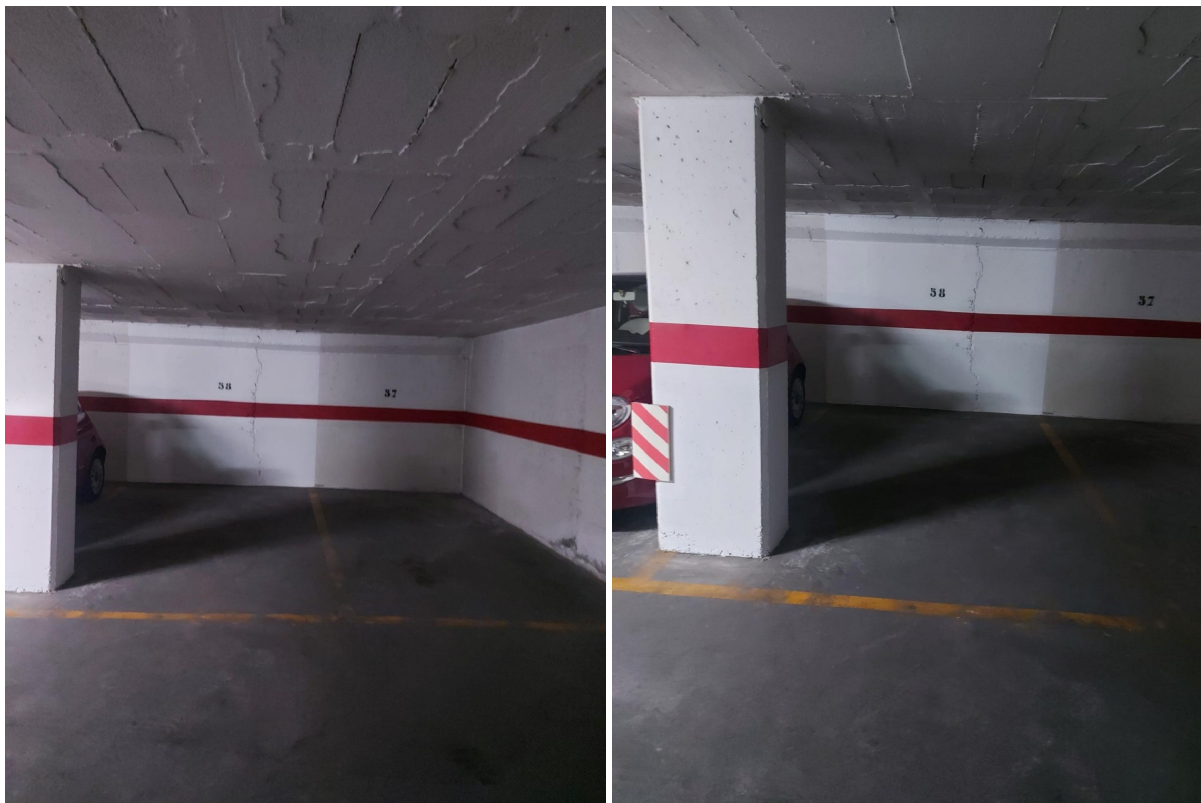

## parking en venta Castrillo De Murcia, Odra-Pisuerga

Vendemos plaza de garaje en el Barrio del Carmen, cerca de los Molinos del Río, es muy interesante, ya que en esta zona es muy difícil encontrar aparcamiento.~El acceso a la entrada del parking es por la C/ jumilla. Se entra por rampa y seguidamente por ascensor de vehiculos.~Su superficie es de 11m (largo 4.4 x ancho 2.5), ideal para un coche mediano.~Gran oportunidad, tanto para uso propio o como inversión.~REFERENCIA: 42404~~Honorarios no incluidos en el precio.~Si desea más información o realizar una visita , no dude en contactar con nosotros y estaremos encantados de atenderle.