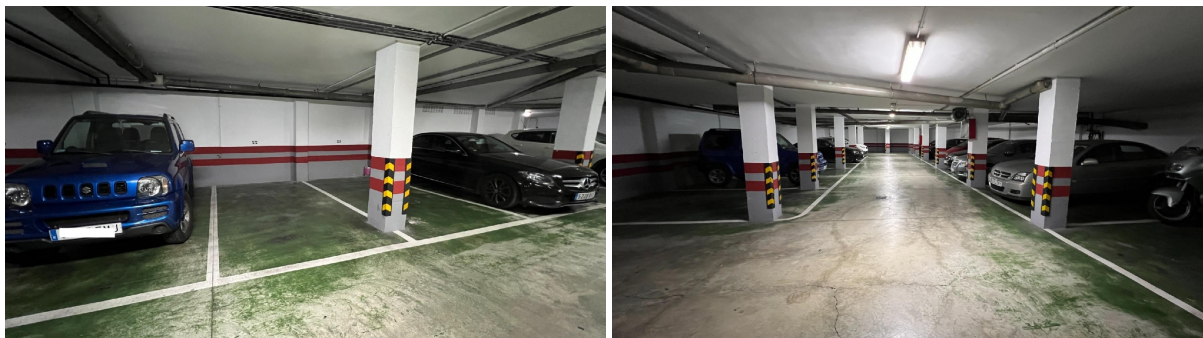

## parking en venta Castrillo De Murcia, Odra-Pisuerga

PLAZA DE GARAJE EN ALQUILER – ZONA UNIVERSIDAD LA MERCED / CENTRO DE MURCIA~~¿Cansado de perder tiempo dando vueltas para aparcar en pleno centro?~Si te mueves a diario por la Universidad de La Merced o por el casco urbano, esta plaza es justo lo que necesitas.~~Se alquila amplia plaza de garaje en edificio privado, con acceso cómodo, buena maniobrabilidad y puerta automática. Ubicada en la zona Universidad La Merced, en pleno centro de Murcia, una de las áreas con mayor demanda y más dificultad para aparcar de toda la ciudad.~~ Acceso fácil~ Plaza amplia~ Edificio cuidado~ Zona segura~ Ideal para coche grande~~En una zona tan céntrica y concurrida, disponer de tu propia plaza es ganar tiempo, tranquilidad y calidad de vida cada día.~~Precio: 150 €/mes~~Aparca en segundos junto a la Universidad de La Merced, en pleno centro de Murcia, y olvídate para siempre de las vueltas, las prisas y las multas. Tu coche se merece su sitio.~~Disponible ya.~Una oportunidad única en una de las zonas más demandadas de la ciudad.