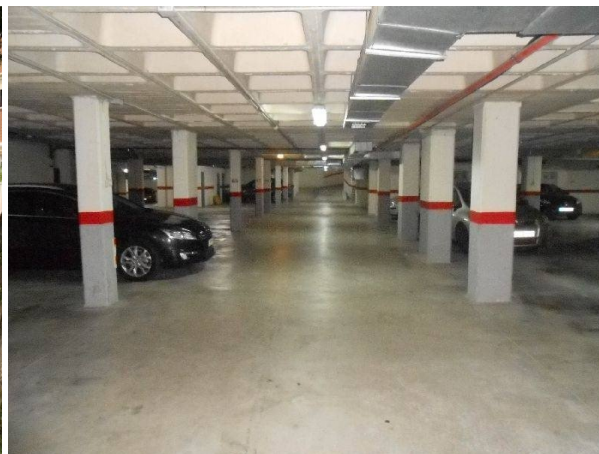

HISPACASAS

<https://www.hispacasas.com/parking/cheda-15818/6221565/>

parking en venta Cheda, Arzúa

PLAZA DE GARAJE cubierta de 13 metros Y TRASTERO DE UNOS 10 metros,, Garaje y Trastero en Elche zona Altabix, al lado del Aldi ,, 25 m. de superficie.~ Extras: Puerta electricas, autobuses, céntrico, centros médicos, cerca de universidad, colegios, hospitales, parques, supermercados, urbanización.--