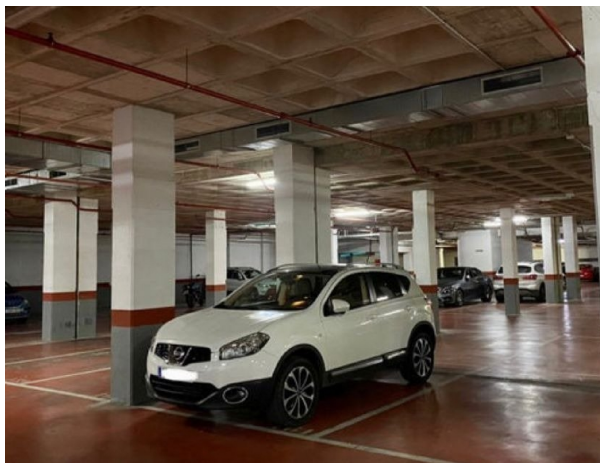

parking en venta Cheda, Arzúa

Te presentamos esta magnífica plaza de garage entre Plaza Benidor y Barrio Zapatillera. En el 1er sótano del edificio.~
PRECIO NEGOCIABLE

gegevens woning

Hispacasas id: **6239836**
referentie: **01285**
nabij of in: **Cheda**
regio: **Arzúa**
woningtype: **parking**
kamers: **niet opgegeven**
opp. woning: **28 m2**
opp. terrein: **- m2**
prijs: **€ 36.000**