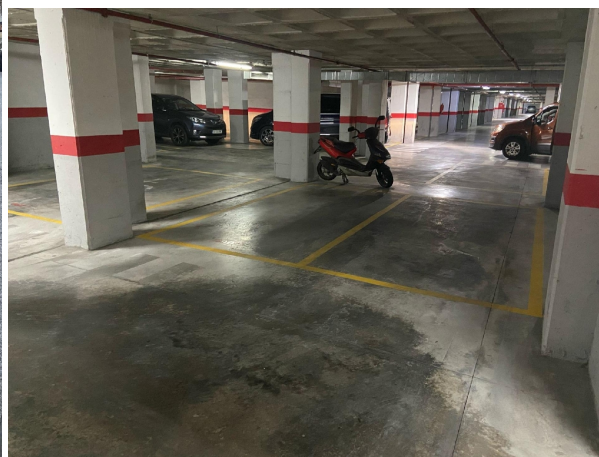

## parking en venta Cheda, Arzúa

Plaza de Parking en Elche zona Universidad - Ciudad deportiva, 12 m. de superficie.~Extras: luz, autobuses, centros comerciales, centros médicos, cerca de universidad, colegios, hospitales, parques, supermercados, urbanización, vistas despejadas, zona de paso~Los impuestos, gastos de notaría y registro no están incluidos en el precio de venta.