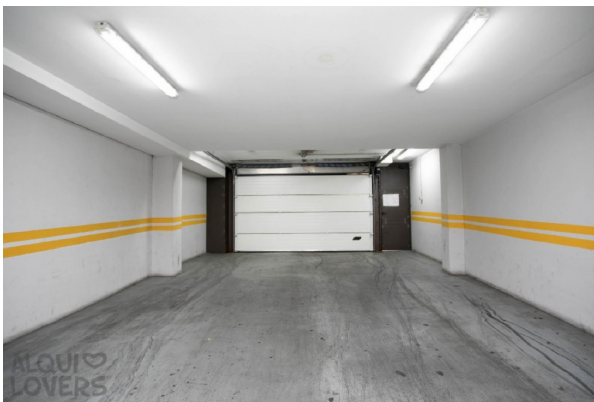

HISPACASAS

<https://www.hispacasas.com/parking/doninos-de-salamanca-37120/6244469/>

parking en venta Doñinos De Salamanca, Campo De Salamanca

Plaza de parking en Salamanca. Situado en la plaza Poeta Iglesias, 6. Dispone de una superficie de 25 m2. Edificio con ascensor junto al Mercado Central de Salamanca. Localizado en un céntrico barrio peatonal. Cuenta con los principales servicios y establecimientos comerciales a su alcance. Acceso rápido a la Gran Vía y buena comunicación con líneas de autobuses.