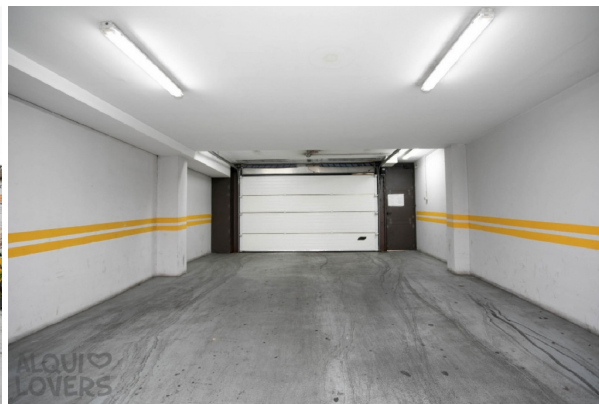

HISPACASAS

<https://www.hispacasas.com/parking/doninos-de-salamanca-37120/6244473/>

parking en venta Doñinos De Salamanca, Campo De Salamanca

Plaza de aparcamiento en Salamanca. Consta de 60 m2. Ubicada en Plaza Poeta Iglesias, 6, en la planta -4. Situada en el centro de Salamanca a escasos minutos de Plaza Mayor, Salamanca Cathedral y Huerto de Calixto y Melibea, en sus alrededores encontramos el Hospital General de la Santísima Trinidad, la Facultad de Traducción y Documentación, supermercados, bancos, bibliotecas, farmacias, oficinas de correos, centros deportivos, paradas de autobús y la estación de tren La Alamedilla. Con fácil acceso a N-630.