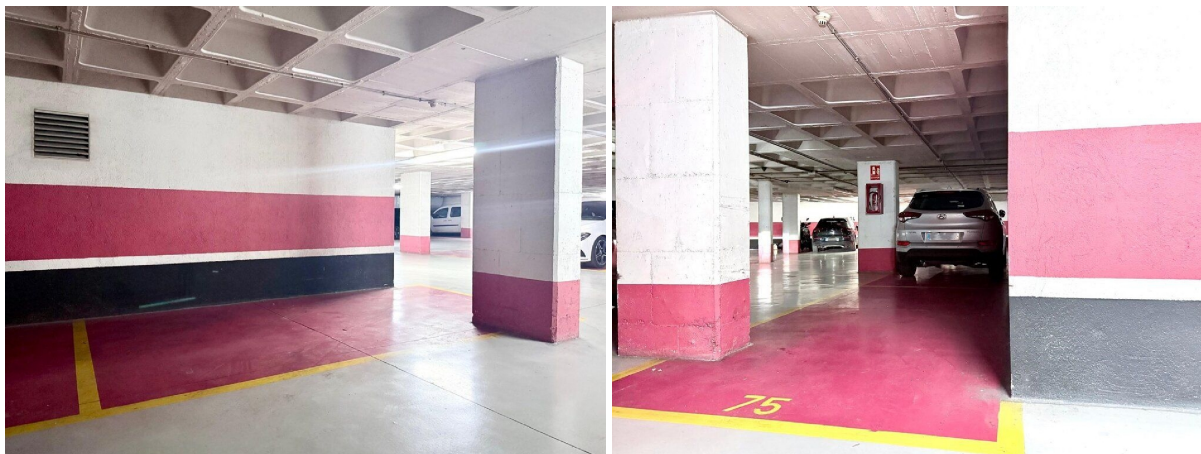

## parking en venta Figueres, Alt Empordà

Figueres centro. Plaza de parking de 10,44m2 para coche pequeño o varias motos. La plaza se encuentra a tan solo 100 metros de la Rambla de Figueres. Gastos de comunidad 37€ trimestrales y IBI 98€.