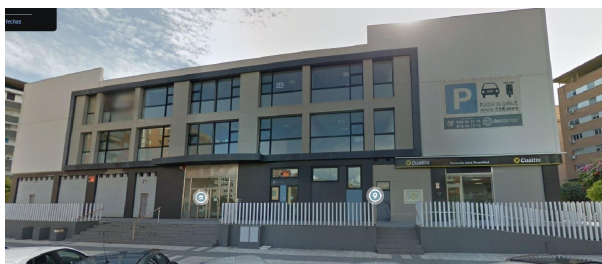

HISPACASAS

<https://www.hispacasas.com/parking/huelva-centro-21001/6241339/>

parking en venta Huelva Centro 21001, Metropolitana De Huelva

Promoción de 7 locales, 34 oficinas y 163 plazas de garaje. Inversión garantizada y rentabilizada. Sin comisión inmobiliaria. Infórmese y preséntenos su oferta.

gegevens woning

Hispacasas id: **6241339**
referentie: **00839**
nabij of in: **Huelva Centro 21001**
regio: **Metropolitana De Huelva**
woningtype: **parking**
kamers: **niet opgegeven**
opp. woning: **6740 m2**
opp. terrein: **2224 m2**
prijs: **€ 2.600.000**