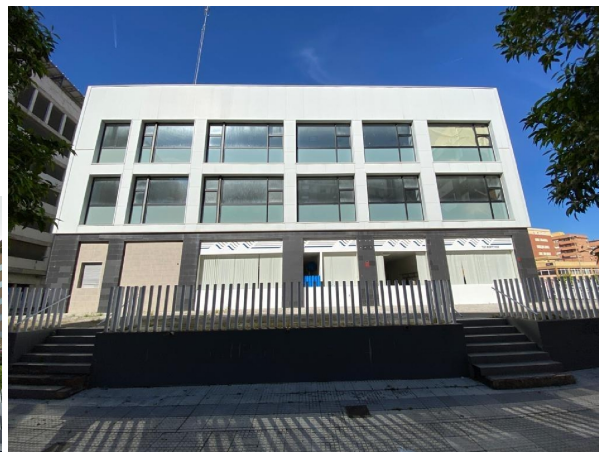

HISPACASAS

<https://www.hispacasas.com/parking/huelva-centro-21001/6241339/>

parking en venta Huelva Centro 21001, Metropolitana De Huelva

Promoción de 7 locales, 34 oficinas y 163 plazas de garaje. Inversión garantizada y rentabilizada. Sin comisión inmobiliaria. Infórmese y preséntenos su oferta.

gegevens woning

Hispacasas id: **6241339**
referentie: **00839**
nabij of in: **Huelva Centro 21001**
regio: **Metropolitana De Huelva**
woningtype: **parking**
kamers: **niet opgegeven**
opp. woning: **6740 m2**
opp. terrein: **2224 m2**
prijs: **€ 2.600.000**