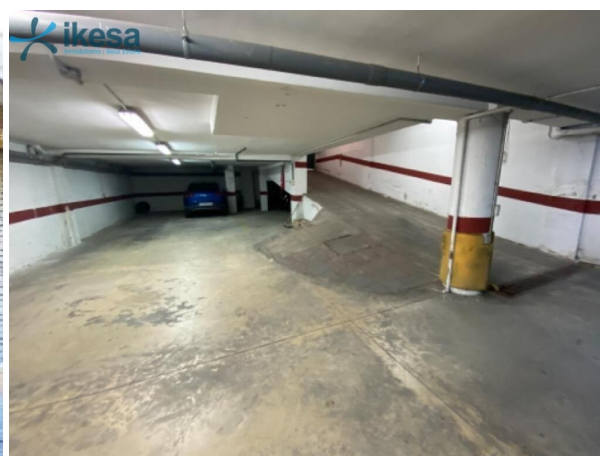

HISPACASAS

<https://www.hispacasas.com/parking/huelva-centro-21001/6276963/>

parking en venta Huelva Centro 21001, Metropolitana De Huelva

Plaza de parking en planta sótano de edificio residencial, situado en un barrio con suficientes comercios, entre la Av Andalucía y Alcalde Federico, con acceso al centro urbano fácil y rápido y muy próximo a universidad y centros deportivos. ~ ~ Puede contactar conmigo llamando o via WhatsApp: ~ María + ([[utilice el formulario para contactar]]) ~ ([[utilice el formulario para contactar]]) ~ VISITELO SIN COMPROMISO, 0% comisión a compradores para este activo. ~ El precio no tiene incluido aquellos gastos que por Ley le pudiera corresponder a la parte adquiriente tales como IVA, ITP, Notaria y Registro. Ikesa Real Estate es agencia homologada de diferentes Entidades Financieras, disponemos de la mayor oferta de la provincia.