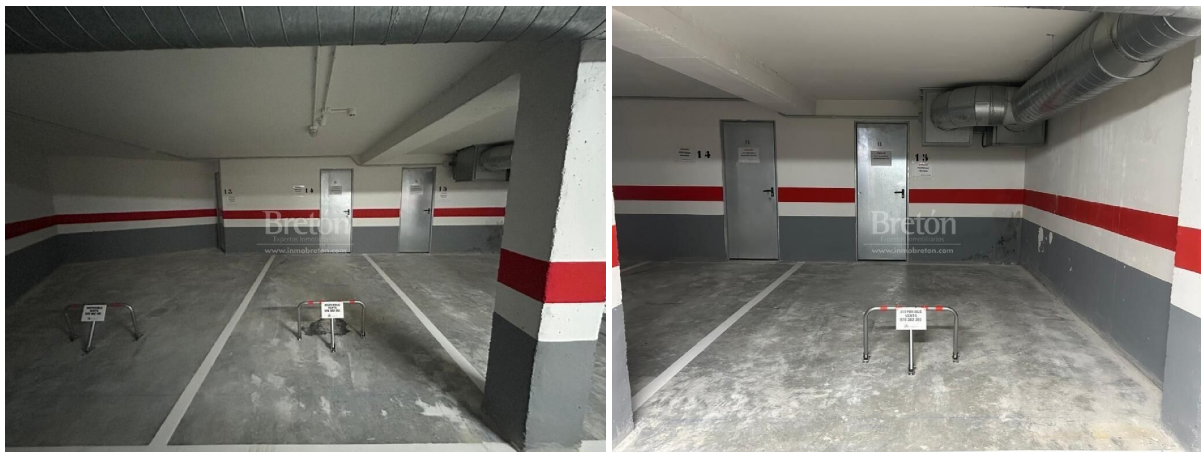

parking en venta La Muela, Valdejalón

Plazas de garaje desde 9,65 m2 hasta 15,09 m2. Precio desde 5.400 €.~Plazas de garaje junto con trastero desde 6.300 €.~Situadas en La Muela, municipio muy bien comunicado con Zaragoza capital por la A-2 en 20 minutos y con linea regular de autobús 510 del Consorcio de Transportes de Zaragoza y próximo a Centrovía, Plaza y Aeropuerto de Zaragoza.~Más información y concertar visitas. FINCAS BRETÓN: (utilice el formulario para contactar) .~Disponemos de más inmuebles en nuestra web: (utilice el formulario para contactar) ~~~