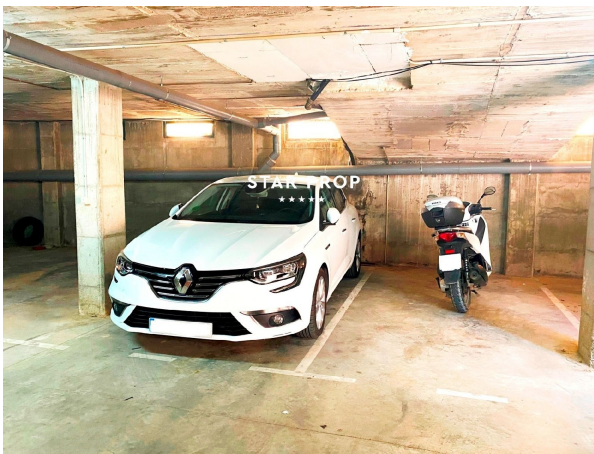

parking en venta Llançà, Alt Empordà

Dos plazas de parking. Se pueden cerrar y hacer independiente. Ubicadas en la Vila de Llançà.

gegevens woning

Hispacasas id: **6270829**
referentie: **7536**
nabij of in: **Llançà**
regio: **Alt Empordà**
woningtype: **parking**
kamers: **niet opgegeven**
opp. woning: **28 m2**
opp. terrein: **- m2**
prijs: **€ 27.000**