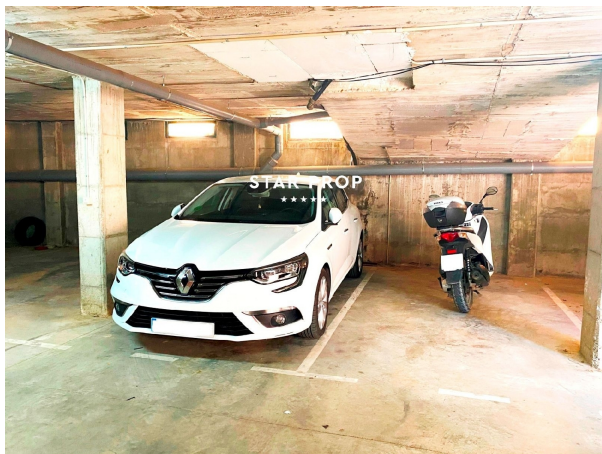

parking en venta Llançà, Alt Empordà

Parking en venta en Llançà y con 14 m2.

gegevens woning

Hispacasas id: **6351839**
referentie: **8738**
nabij of in: **Llançà**
regio: **Alt Empordà**
woningtype: **parking**
kamers: **niet opgegeven**
opp. woning: **14 m2**
opp. terrein: **- m2**
prijs: **€ 12.000**