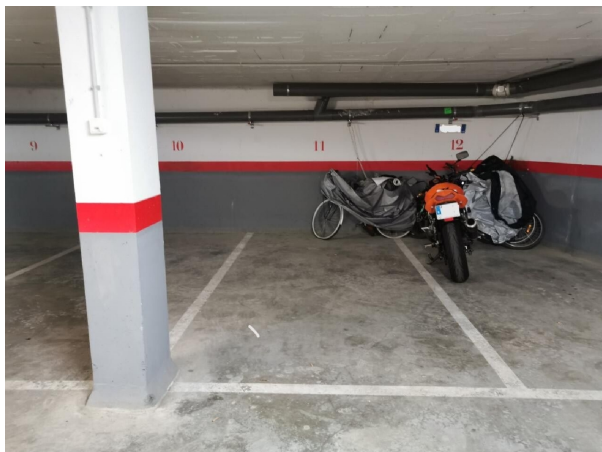

HISPACASAS

<https://www.hispacasas.com/parking/llanca-17490/6362358/>

parking en venta Llançà, Alt Empordà

Disponemos de plazas de aparcamiento en venta en Llançà. Estas plazas tienen una superficie total de 11 m², con una superficie útil de 11 m². Presentan columnas laterales y se encuentran en buen estado de conservación, cerradas y disponibles para la venta. Si desea más información, no dude en contactarnos.