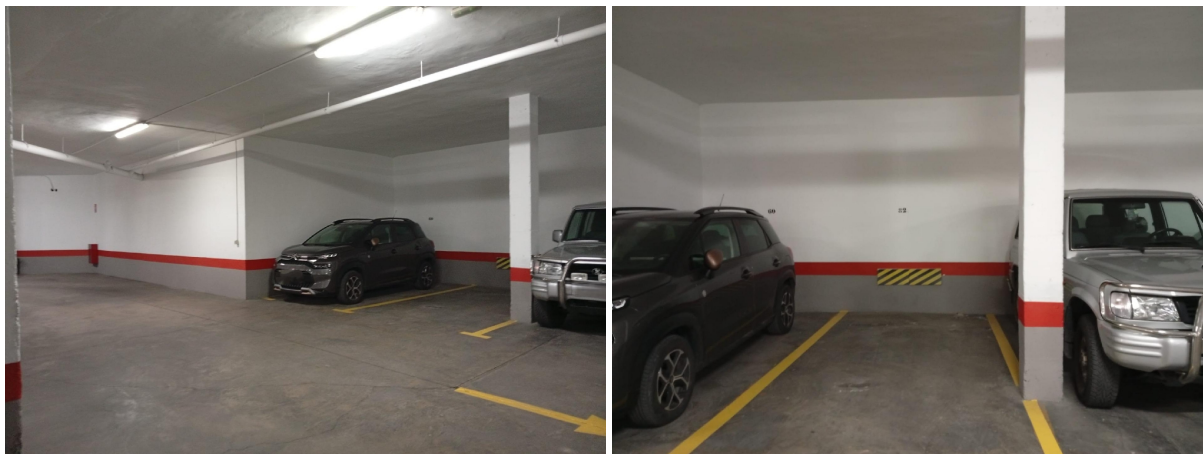

parking en venta Lo Cartagena, Baix Segura

¿Te has comprado un coche grande y las plazas estándar se te quedan ridículamente cortas o estrechas? No sufras más, tenemos la solución perfecta para ti. Te presentamos esta amplia plaza de garaje ubicada en una de las zonas más demandadas de Cartagena, justo al lado del Corte Inglés. La comodidad está garantizada gracias a su rampa de entrada y salida ancha que facilitará tu maniobra en todo momento. Además, recibirás un mando a distancia que hará aún más sencillo el acceso diario; olvídate del estrés sobre dónde dejar tu vehículo cada día al ir al trabajo o regresar a casa. Esta es una oportunidad única: ven y prueba la plaza sin compromiso... ¡te aseguro que querrás quedártela! Los gastos de agencia son compartidos.

gegevens woning

Hispacapas id: **6374941**
referentie: **AL2618CL**
nabij of in: **Lo Cartagena**
regio: **Baix Segura**
woningtype: **parking**
kamers: **niet opgegeven**
opp. woning: **40 m2**
opp. terrein: **- m2**
prijs: **€ 0**