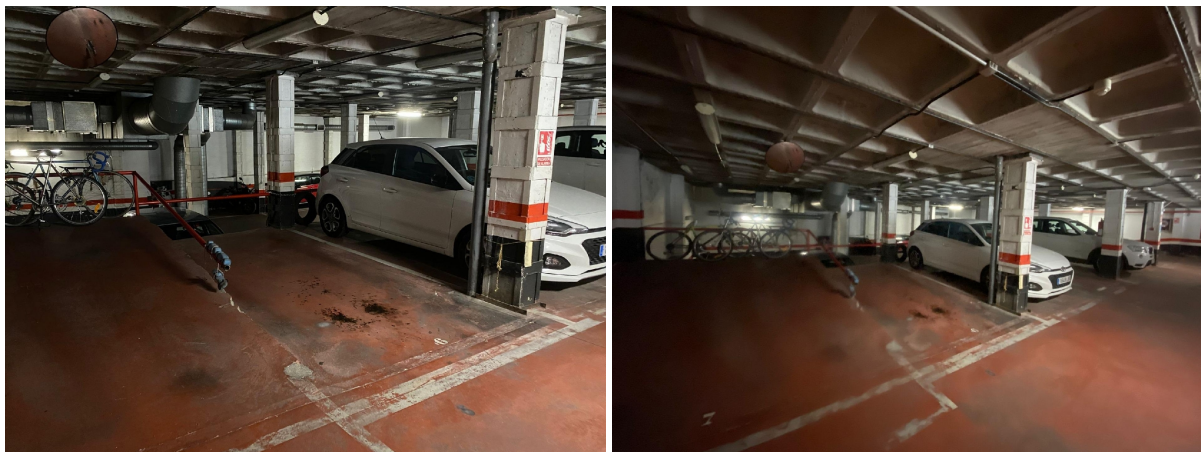

parking en venta Madrid, Valle Del Almanzora

Se vende o alquila plaza de garaje en el exclusivo Barrio El Retiro, cerca al mercado de Ibiza, en la Calle Lope de Rueda, ideal para residentes o visitantes habituales de las calles Lope de Rueda, Ibiza y alrededores.~~Cuenta con 9.30m2 (coche pequeño o 2 motos) en los que se ajusta un coche mediano, perfectamente, se encuentra localizada en una planta sobre rasante, con cómodas rampas de acceso, y amplio margen de espacio a los alrededores de la plaza, brindando confort al momento de aparcar.~~Aviso legal: recordamos a nuestros señores clientes que la información facilitada no constituye una autentica oferta vinculante no contractual. Este anuncio publicitario es provisional, las fotografías y datos en el incluidos están sujetos a posibles modificaciones, consecuencia de exigencias comerciales, jurídicas, técnicas o por mandato expreso de los propietarios.