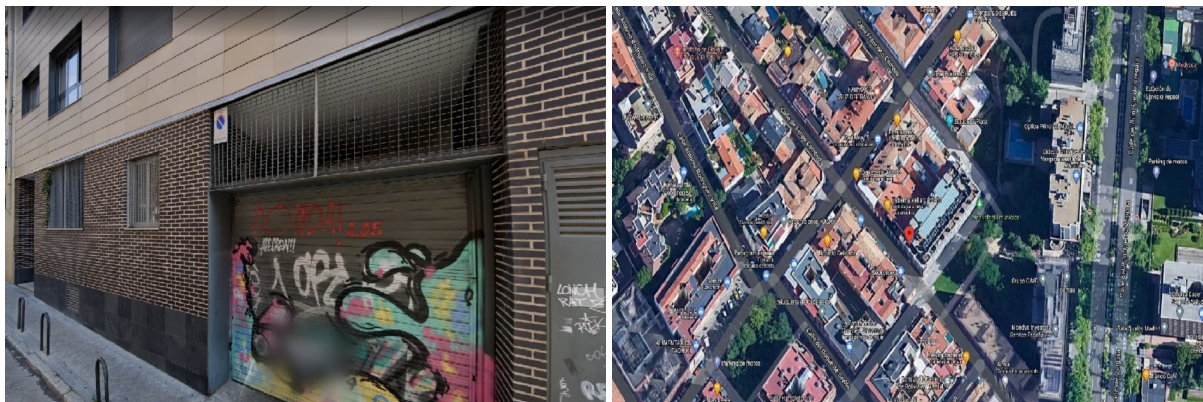

parking en venta Madrid, Valle Del Almanzora

Plaza de aparcamiento en Madrid. Consta de 26 m2. Ubicada en Calle Felipe Campos, 10, en la -3a planta. Localizada en el centro de Madrid, muy cerca de Autovía del Nordeste en el barrio de El Viso. En sus alrededores encontramos el Hospital San José Quirónsalud, el IE University - Madrid Campus, supermercados, bancos, bibliotecas, farmacias, oficinas de correos, centros deportivos, paradas de autobús y la estación de metro Cruz del Rayo.

gegevens woning

Hispacasas id: **6244603**
referentie: **PK-000-046-718-780**
nabij of in: **Madrid**
regio: **Valle Del Almanzora**
woningtype: **parking**
kamers: **niet opgegeven**
opp. woning: **- m2**
opp. terrein: **- m2**
prijs: **€ 16.500**